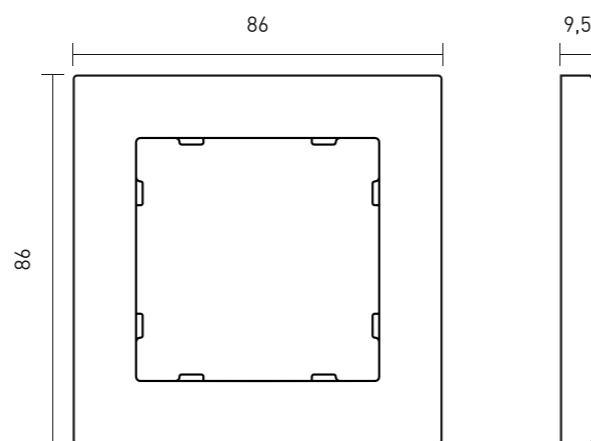

КЛАССИЧЕСКИЕ РАМКИ
BERLIN 01

Рамки серии Berlin 01 декорированы тонкой изящной фаской с эффектом легких металлических бликов по наружному контуру, что позволяет дизайнерам играть с разными стилями интерьеров и создавать красивые пространства вне времени.