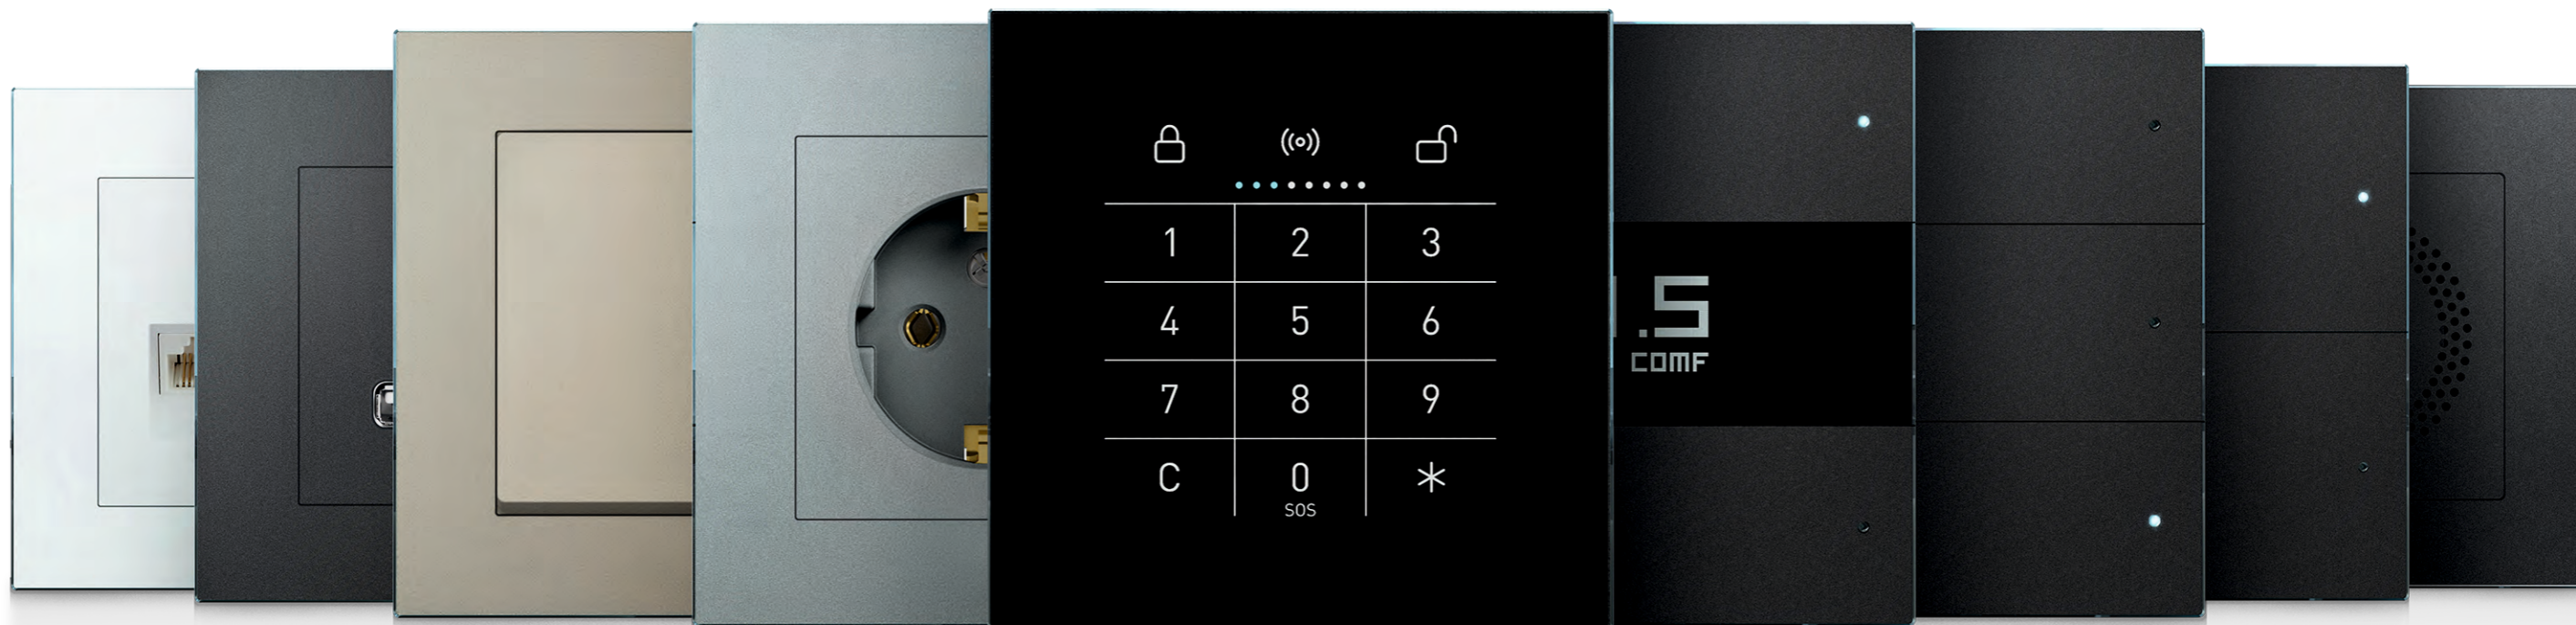

РАМКА, 4 ПОСТА

Блок розеток 3-х постовой + RJ45.
Материал: алюминий. Цвет: шоко.

Состав серии:

Блок розеток
4-постовой (05)

Блок розеток
4-постовой (05-1)

Блок розеток
3-постовой + RJ45 (05)

Блок розеток
3-постовой + RJ45 (05-1)