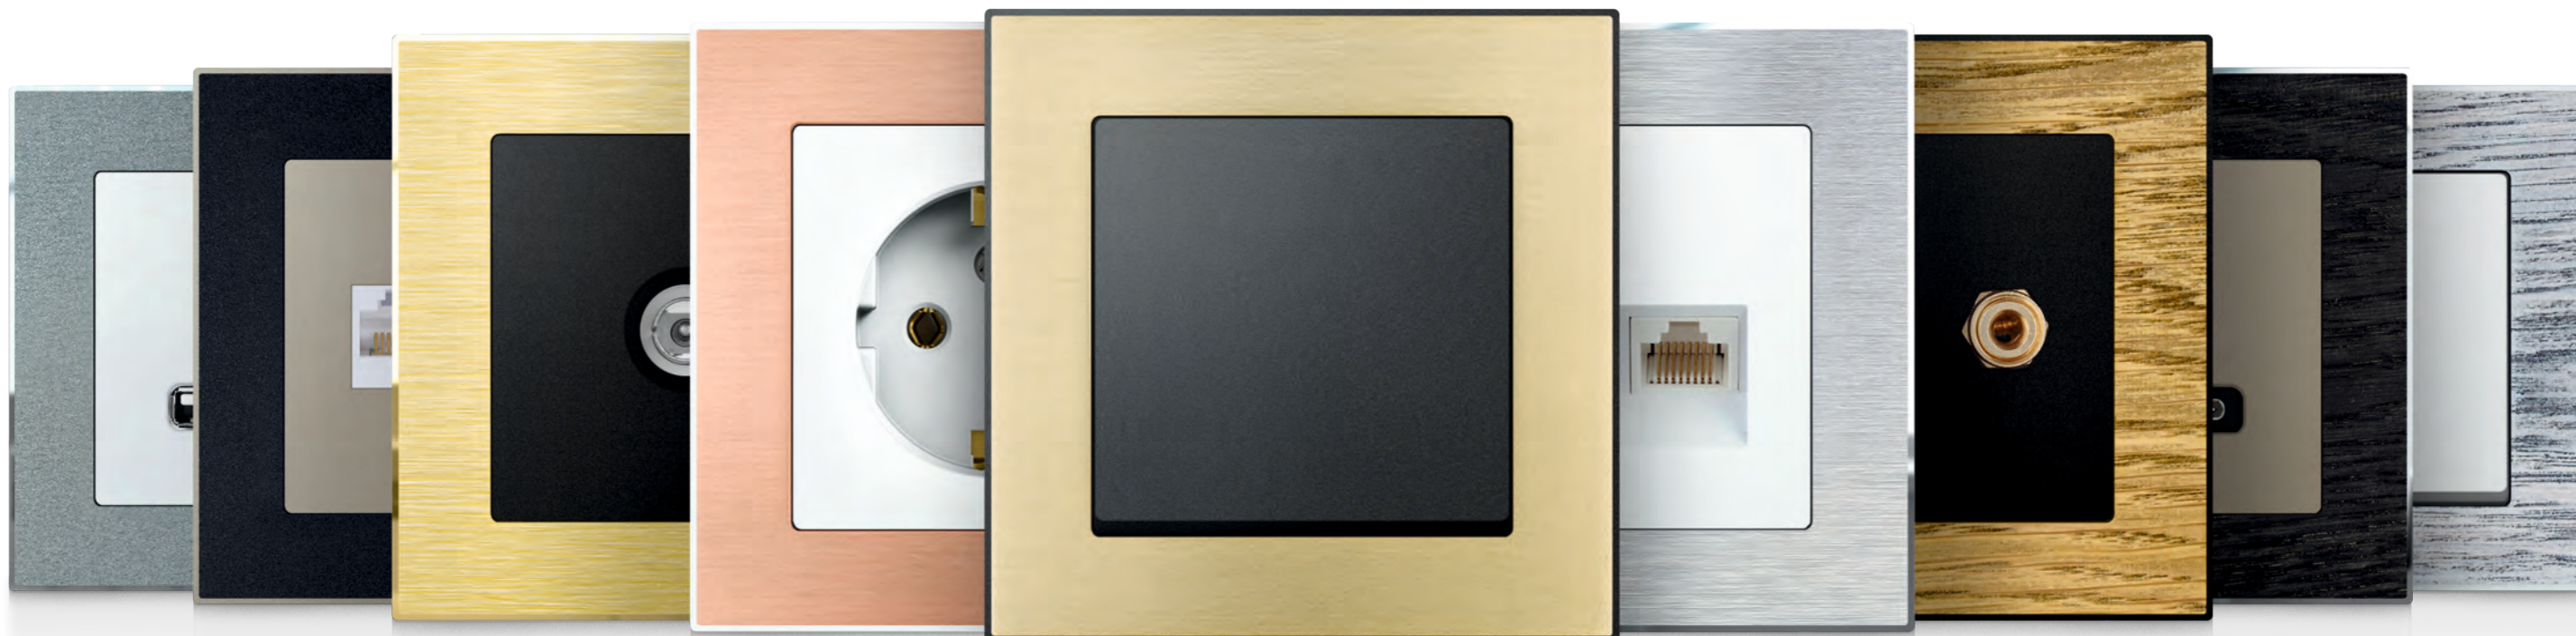

Чертеж рамки:

СЕРИЯ MONACO

Серия электроустановочных изделий, представляющая максимальный набор сочетаний цвета, материала и фактуры для бескомпромиссных и шикарных интерьерных решений.

Особенность серии Monaco - использование внутренних вставок для безграничных возможности декорирования интерьера. Декоративные вставки из акрила, композитных материалов, натурального дерева и цветного металла создают непередаваемое ощущение статуса и роскоши.