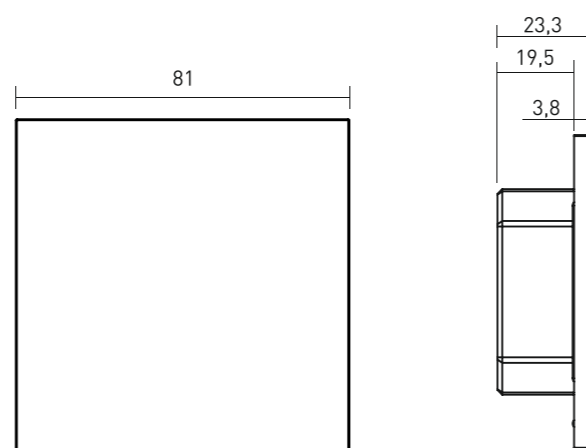

ЦВЕТОВЫЕ РЕШЕНИЯ SLIM 09

* Декоративная отделка поверхности рамки имеет неповторяемый узор.

** Декоративная отделка поверхности рамки имеет неповторяемый узор и оттенок.