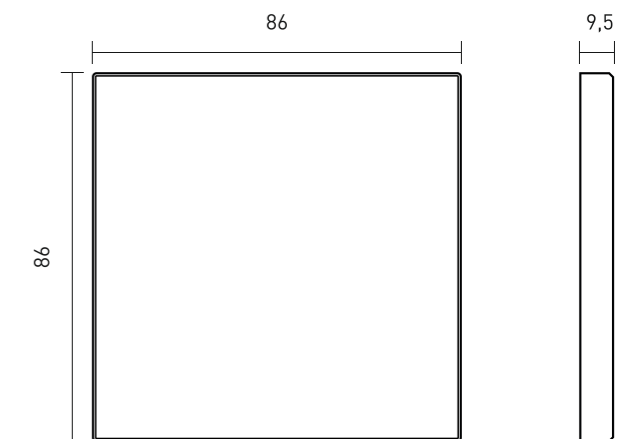

Сенсорные устройства