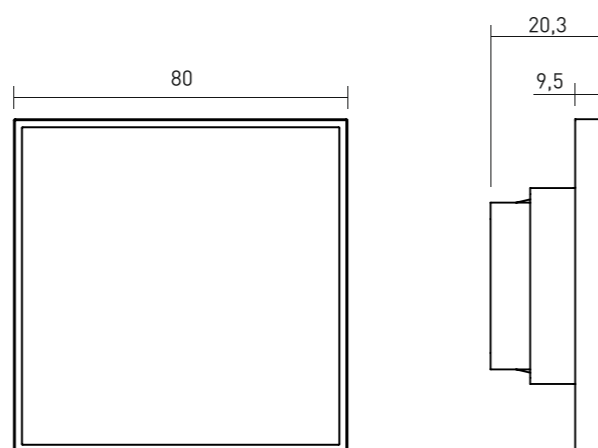

КЛАССИЧЕСКИЕ РАМКИ
BERLIN PREMIUM 05

Рамки подсерии Berlin Premium 05 выполнены с толщиной корпуса 9,5 мм., без фаски по контуру. Изделия предназначены для накладного монтажа на стену в обычный подрозетник.