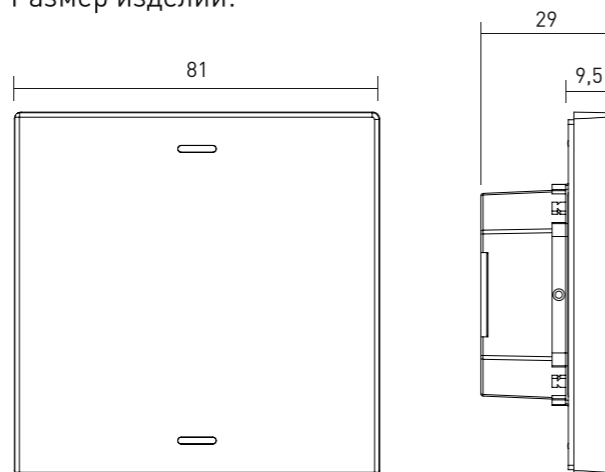

Размер изделий:

РАМКА, 1 ПОСТ

Рамка Amsterdam 1 пост. Материал: ABS-пластик. Цвет: графит.
Розетка 1-постовая. Цвет: графит.

Чертеж рамки:

РАМКА, 2 ПОСТА

Рамка Amsterdam 2 поста. Материал: ABS-пластик. Цвет: белый.
Карточный модуль. Модуль датчика 5 в 1.
Цвет: белый.