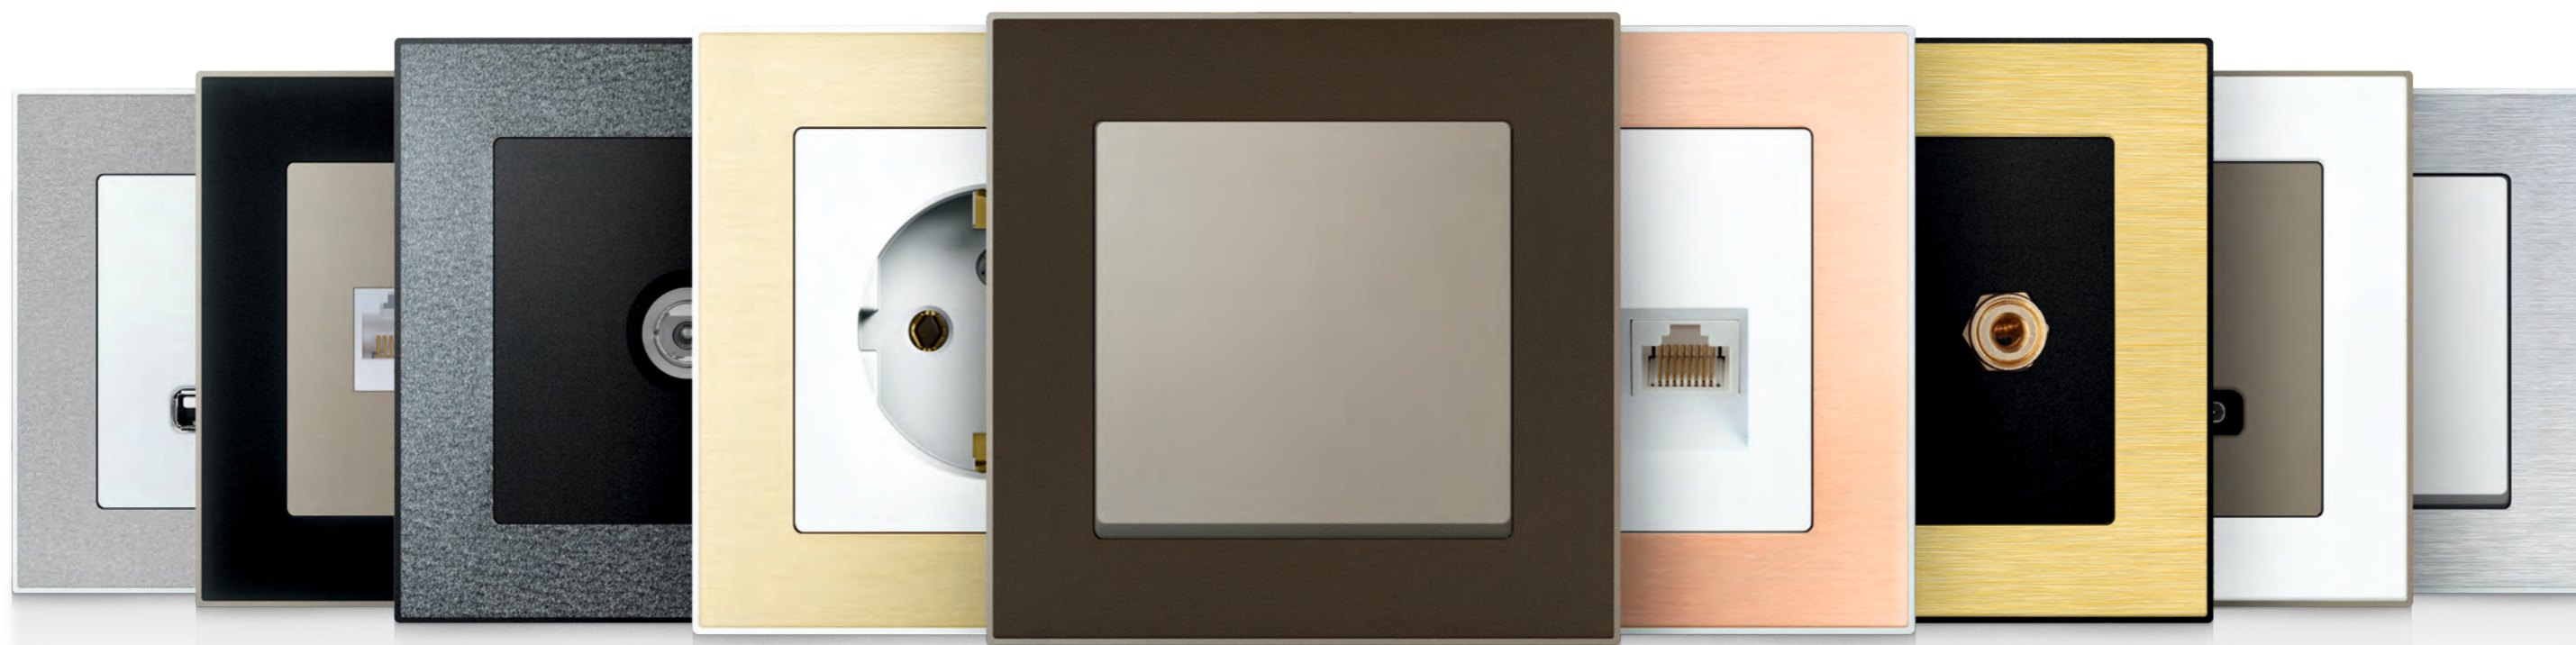

Чертеж рамки:

СЕРИЯ MILAN

Серия Milan базируется на использовании корпусных деталей рамок из прочного и долговечного ABS-пластика. При этом, в серии Milan сохраняются широкие возможности декорирования электроизделий вставками из органического стекла, композита, дерева и цветных металлов.