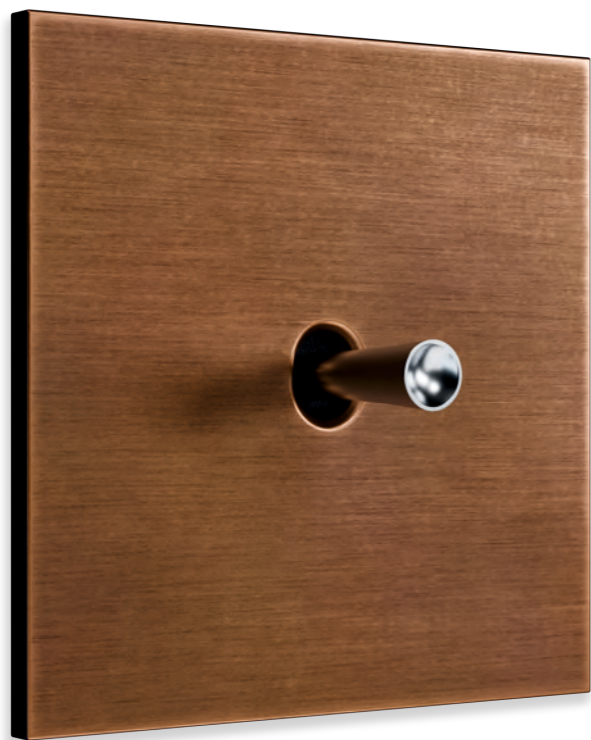

РАМКА, 1 ПОСТ

Сценарный выключатель 1-рычажный.
Материал: латунь сатинирование
патинирование, полуматовый лак.
Протокол: Bus77, KNX (сух. контакты)

Состав серии: