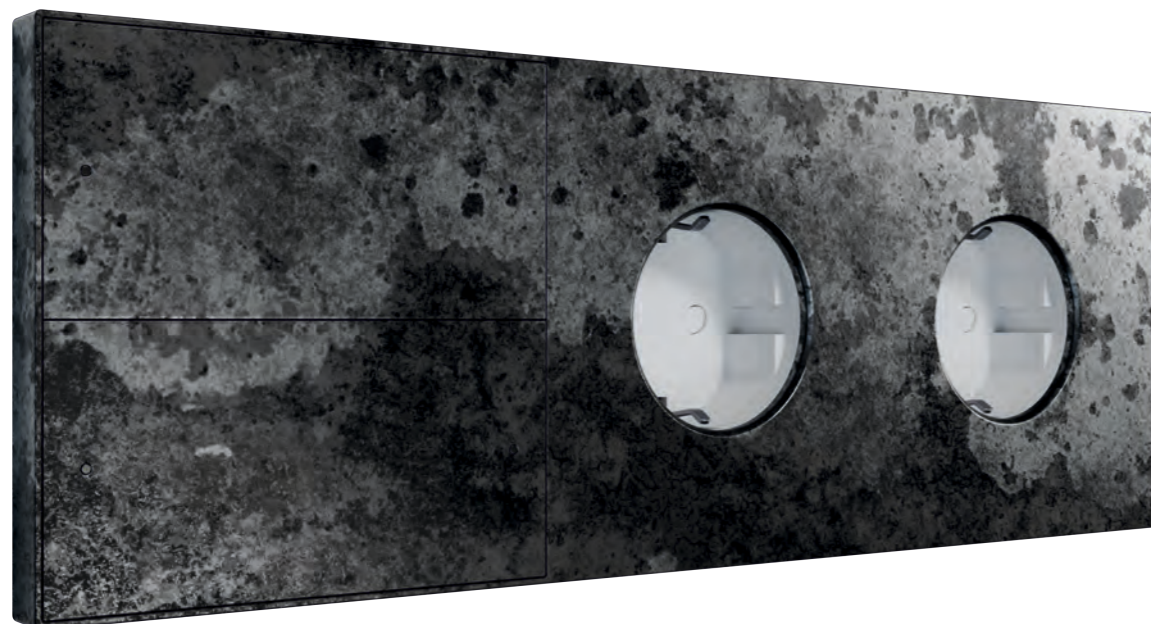

Розетка 2-х постовая. Материал: латунь.
Цвет: сатинирование горизонтальное.

Состав серии:

Розетка
2-х постовая (05)

Розетка
2-х постовая (05-1)

РАМКА, 3 ПОСТА

Блок розеток 2-х постовой + сценарный выключатель 2-х клавишный.
Материал: алюминий. Цвет: античный.