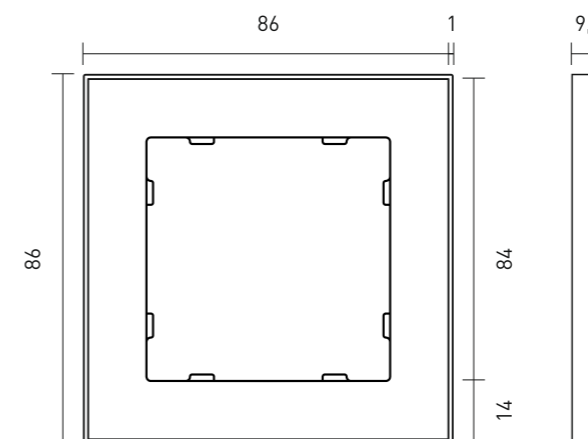

ГАБАРИТЫ

Рамка Monaco 03, 04