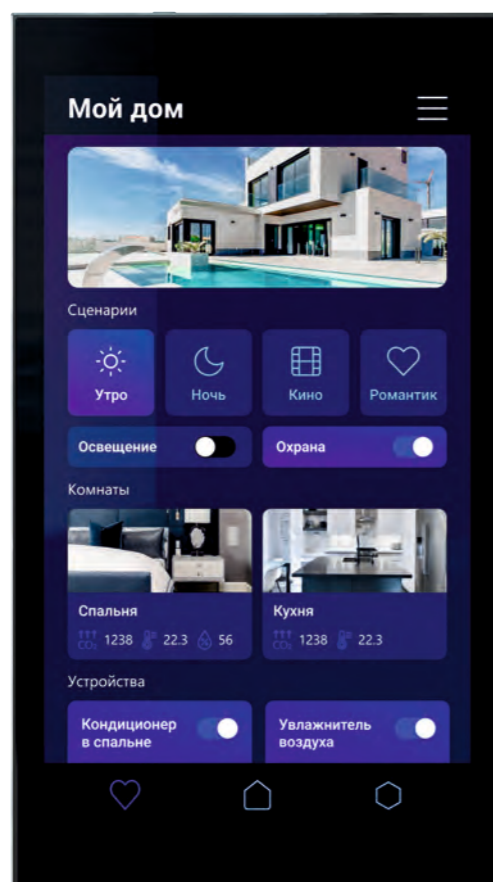

Код продукта: M12

ЗАГЛУШКА

Код продукта: M14

МОДУЛЬ
РОЗЕТКИ С 2 USB A+C

Код продукта: M25

ПАНЕЛЬ НАСТЕННАЯ 6 ДЮЙМОВ

Панель настенная 6 дюймов.
Корпус: алюминий, черный. Стекло: черный.

Минималистичная и компактная панель обеспечивает базовый набор функций управления устройствами умного дома. Лаконичный дизайн панели и потрясающая графика интерфейсов выглядят эстетично в любом помещении.

Информация о продукте:

Код продукта:	P6
Размеры, мм:	155 x 87 x 37
Материал:	Алюминий
Технология:	IPS
Разрешение:	1280 x 720
Яркость, cd/m ² :	350
Угол обзора:	Не менее 170°
Операционная система:	Android 11 min
Объем ОЗУ / хранилища:	2 Гб / 16 Гб