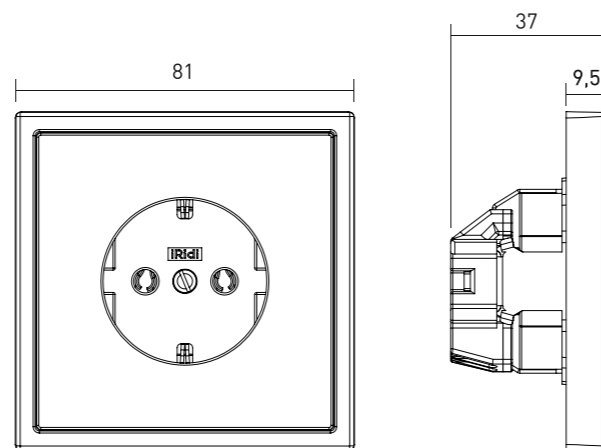

Особенности серии Amsterdam:

Корпус из
ABS-пластика

Девять вариантов
цвета модулей

Модульная
комплектация

КЛАССИЧЕСКАЯ РАМКА

КЛАССИЧЕСКИЕ РАМКИ AMSTERDAM

Рамки серии Amsterdam предназначены для использования совместно с модулями размерной серии 71x71 мм.