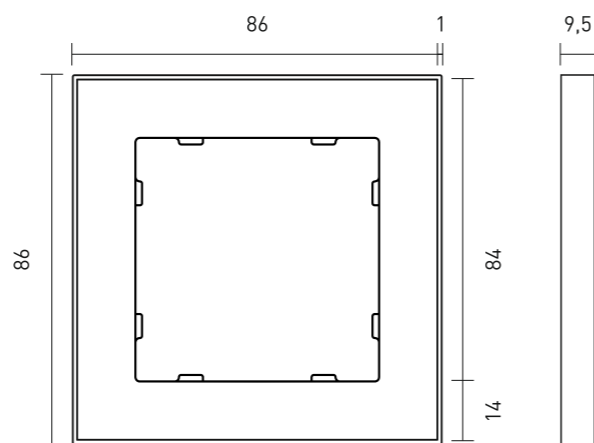

ЦВЕТОВЫЕ РЕШЕНИЯ

ABS-пластик, покраска: