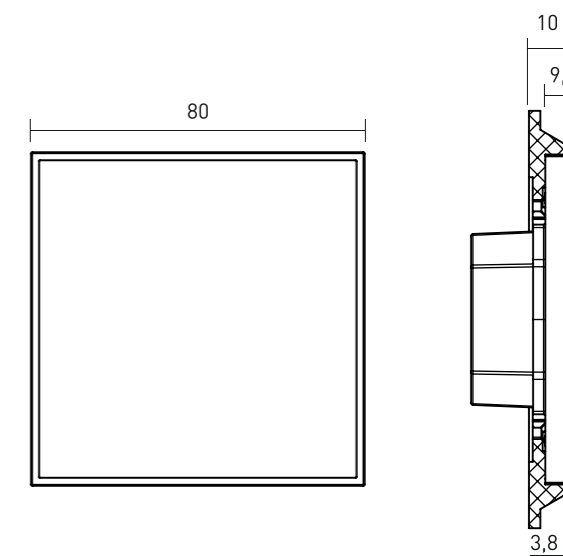

ТОНКИЕ РАМКИ
BERLIN PREMIUM 05-1

Подсерия Berlin Premium 05-1 спроектирована для максимально утонченного внешнего вида, рамка выступает над плоскостью стены всего на 3,8 мм. Для этого сценарные выключатели серии монтируются с помощью специальных закладных деталей в штукатурку или ГКЛ. У остальных изделий серии, которые не требуют использования закладных деталей, рамки имеют толщину 3,8 мм. наружной части над поверхностью стены.