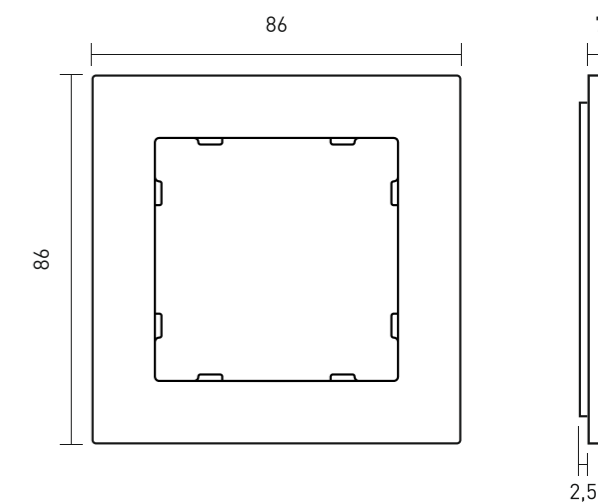

КЛАССИЧЕСКИЕ РАМКИ
С ТЕНЕВОЙ КРОМКОЙ BERLIN 02

Рамки серии Berlin 02 дополнительно декорированы аккуратным теневым контуром, что визуально позволяет изделию парить над поверхностью стены и создает ощущение легкости. Прекрасное дизайнерское решение для тех, кто хочет добавить современному интерьеру стильной сдержанности и утонченности.