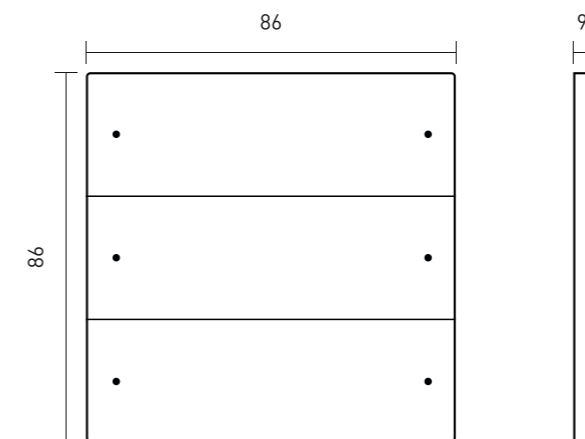

Варианты цвета (черное стекло):

Белый

Серебро

Шампань

Шоко

Графит

Черный

ГАБАРИТЫ