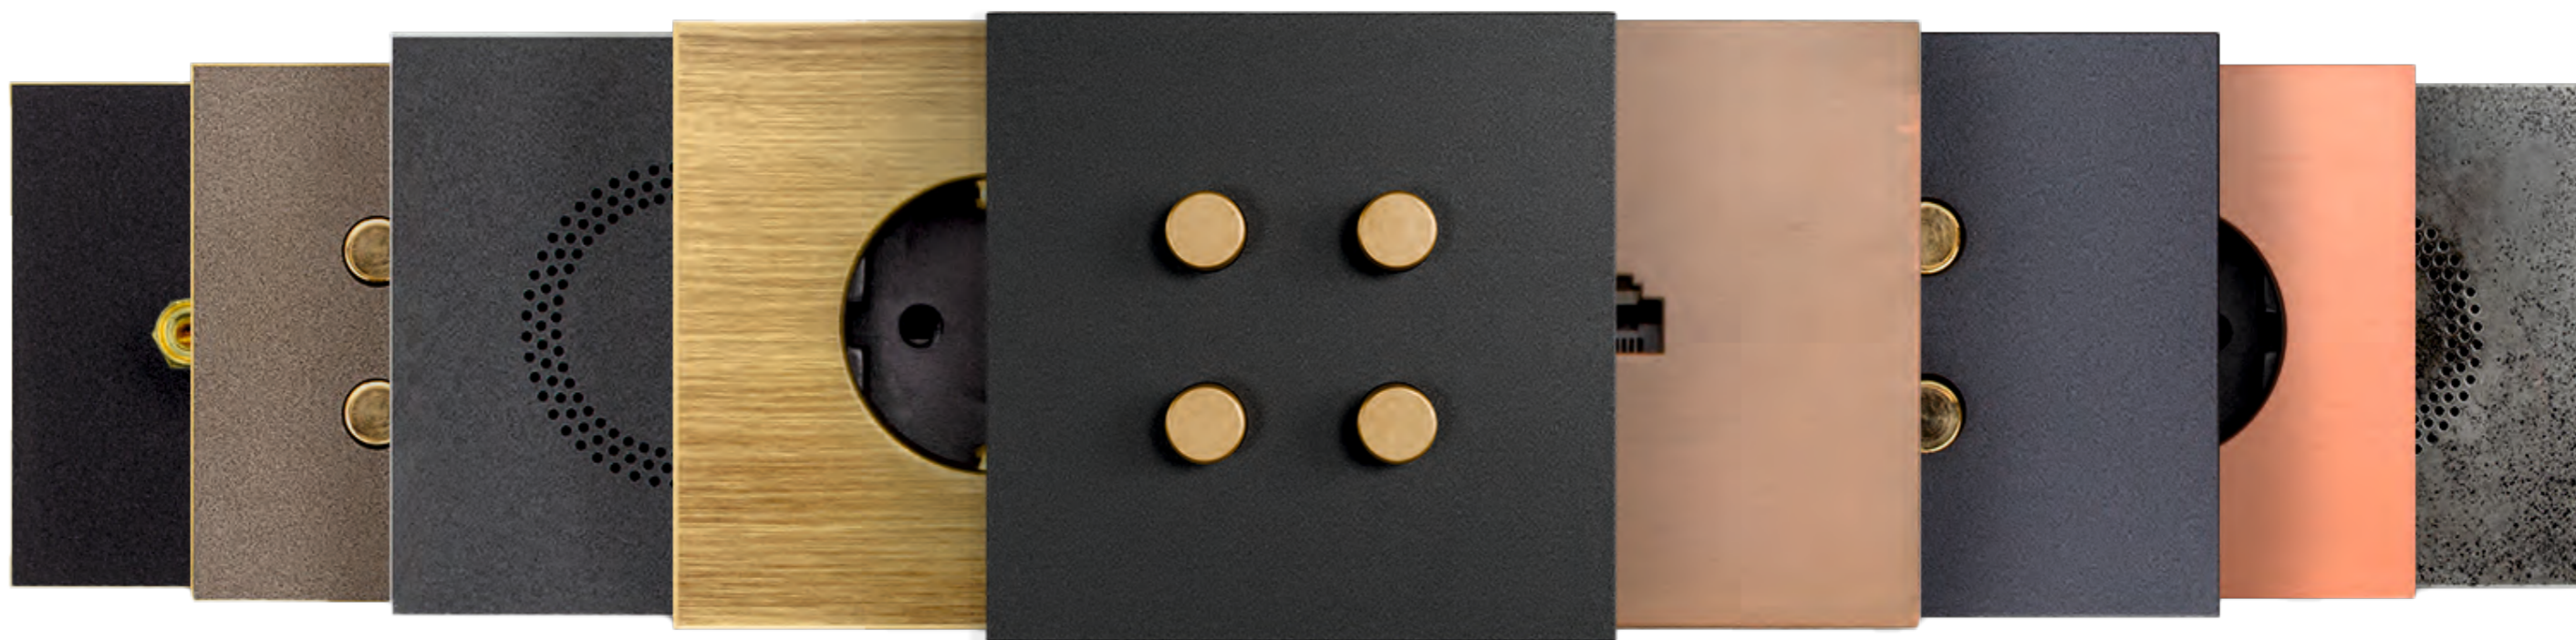

4-17 стр.

Серия Slim

Серия Slim воплощает в себе минималистичную форму и винтажные приемы декорирования металлической поверхности. Тонкий монолитный корпус рамки создает максимально деликатный внешний вид изделия, но при этом привлекает к себе внимание благодаря безупречной внешности.

18-28 стр.

Серия Berlin Premium

Серия Berlin Premium сочетает в себе классическую геометричность формы и яркие приемы декорирования металлической поверхности. Холодный металл рамки и клавиш скрывает технологическую начинку устройств автоматизации и электроустановки.

74-85 стр.

Серия Milan

Серия Milan базируется на использовании корпусных деталей рамок из прочного и долговечного ABS-пластика. При этом, в серии Milan сохраняются широкие возможности декорирования электроизделий вставками из органического стекла, композита и цветных металлов.

Чертеж рамки:

СЕРИЯ SLIM

Серия Slim воплощает в себе минималистичную форму и винтажные приемы декорирования металлической поверхности. Тонкий монолитный корпус рамки создает деликатный внешний вид изделия, привлекает к себе внимание благодаря безупречной внешности.