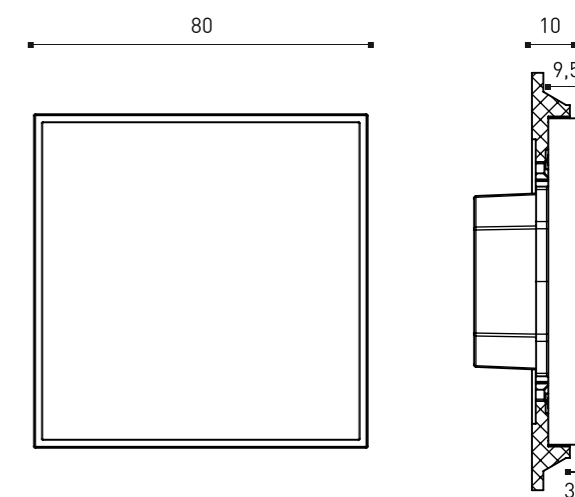

ТОНКИЕ РАМКИ
BERLIN PREMIUM 05-1

Подсерия Berlin Premium 05-1 спроектирована для максимально утонченного внешнего вида, рамка выступает над плоскостью стены всего на 3,8 мм. Для этого сценарные выключатели серии монтируются с помощью специальных закладных деталей в штукатурку или ГКЛ. У остальных изделий серии, которые не требуют использования закладных деталей, рамки имеют толщину 3,8 мм. наружной части над поверхностью стены.