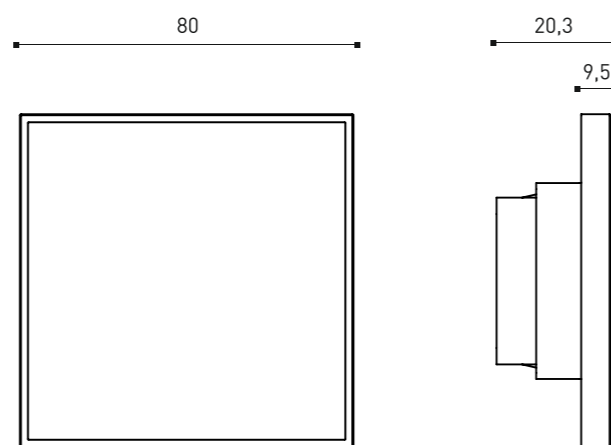

КЛАССИЧЕСКИЕ РАМКИ
BERLIN PREMIUM 05, 06

Устройства подсерии Berlin Premium 05,06 выполнены с толщиной корпуса 9,5 мм., без фаски по контуру. Изделия предназначены для накладного монтажа на стену в обычный подрозетник.