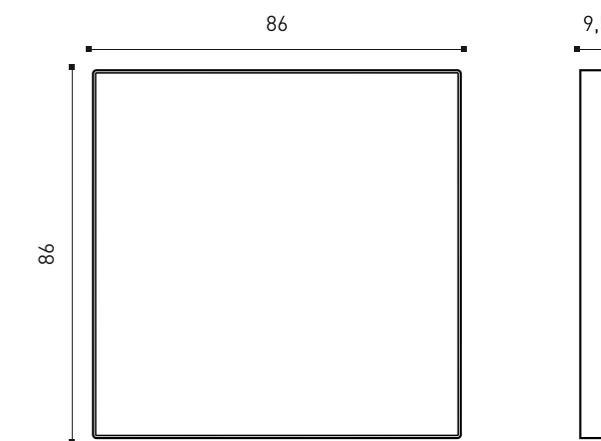

Сенсорные устройства