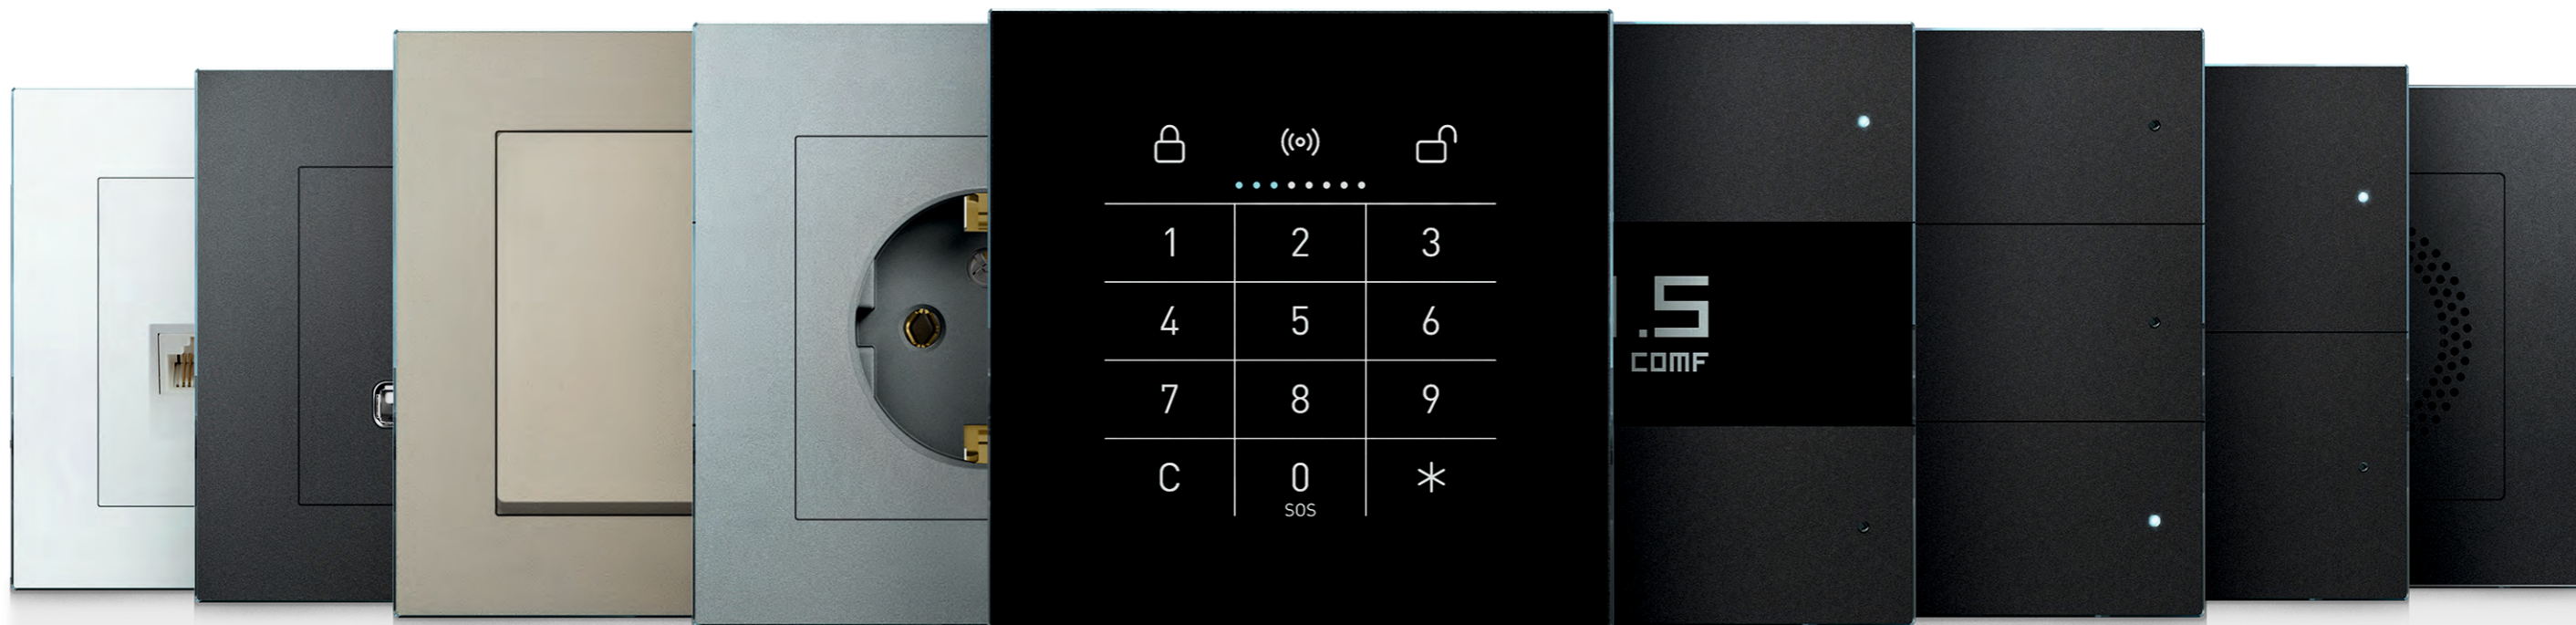

СЕРИЯ BERLIN

Серия Berlin - это оборудование автоматизации Bus77 и электроустановочные изделия, сочетающие строгую геометрию и утонченную эстетику высоких технологий.

Узнаваемая особенность серии Berlin — элегантные рамки из цельного алюминия, декорированные тонкой незакрашиваемой фаской по контуру. Контраст матовой фактуры изделия и зеркальной металлической поверхности фаски деликатно подчеркивает строгий контур и создает эффект искрящихся бликов.

Особенности серии Berlin:

Корпус рамок из цельного алюминия

Шесть вариантов цвета

Модульная комплектация

Два варианта рамок

Возможность гравировки