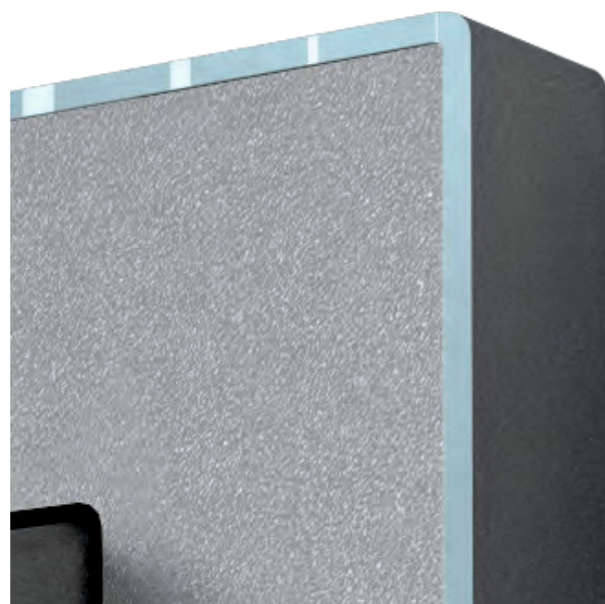

ТИПЫ ОБРАБОТКИ РАМОК

РАМКИ MONACO 03 С ФРЕЗЕРОВАННОЙ КРОМКОЙ

Особенность подсерии Monaco 03 - фрезеровка кромки на лицевой части изделия, благодаря чему зеркальная металлическая поверхность добавит утонченности и сдержанного благородства.