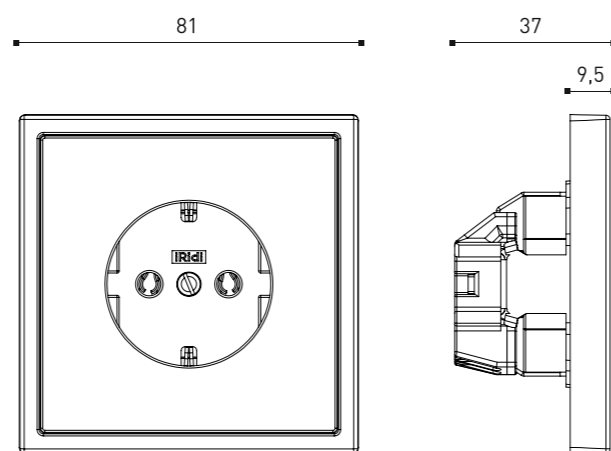

### КЛАССИЧЕСКИЕ РАМКИ AMSTERDAM

Рамки серии Amsterdam предназначены для использования совместно с модулями размерной серии 71x71 мм.