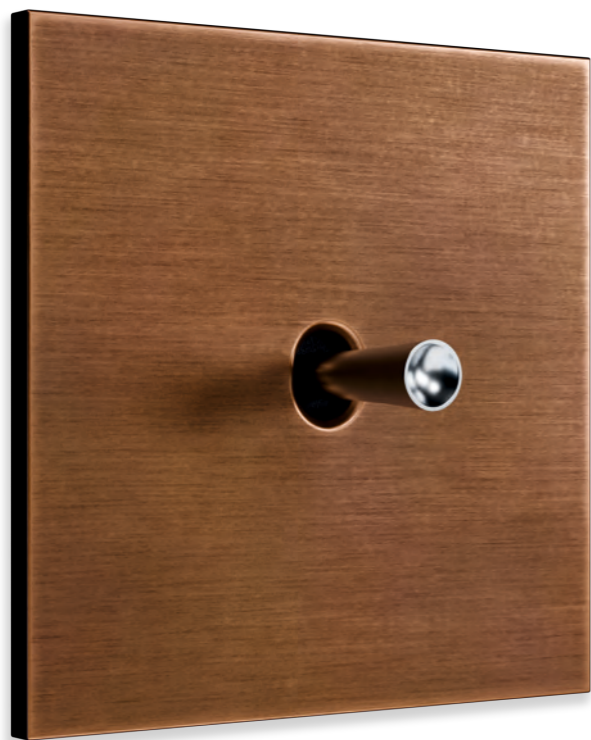

РАМКА, 1 ПОСТ

Сценарный выключатель 1-рычажный.
Материал: латунь сатинирование
патинирование, полуматовый лак.
Протокол: Bus77, KNX (сухие контакты).

Состав серии:

Сценарный выключатель 1-рычажный

Сценарный выключатель 1-кнопочный

Сценарный выключатель 2-кнопочный

Сценарный выключатель 4-кнопочный

Розетка Schuko*

Датчик качества воздуха

Вывод кабеля

Аудио-розетка

* рекомендуется подключение через УЗО (ПУЭ, раздел 6)