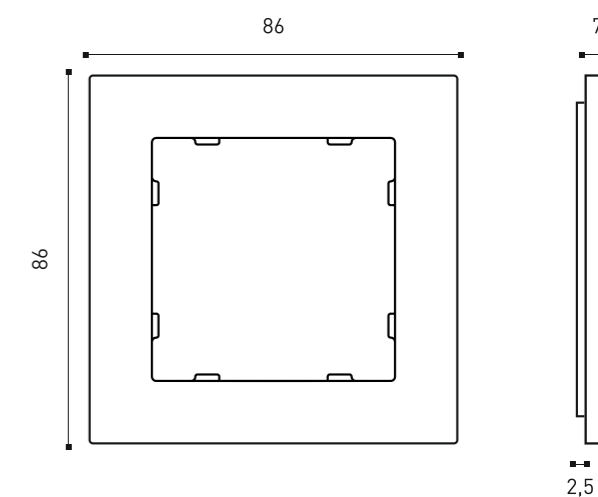

КЛАССИЧЕСКИЕ РАМКИ
С ТЕНЕВОЙ КРОМКОЙ BERLIN 02

Рамки серии Berlin 02 дополнительно декорированы аккуратным теневым контуром, что визуально позволяет изделию парить над поверхностью стены и создает ощущение легкости. Прекрасное дизайнерское решение для тех, кто хочет добавить современному интерьеру стильной сдержанности и утонченности.