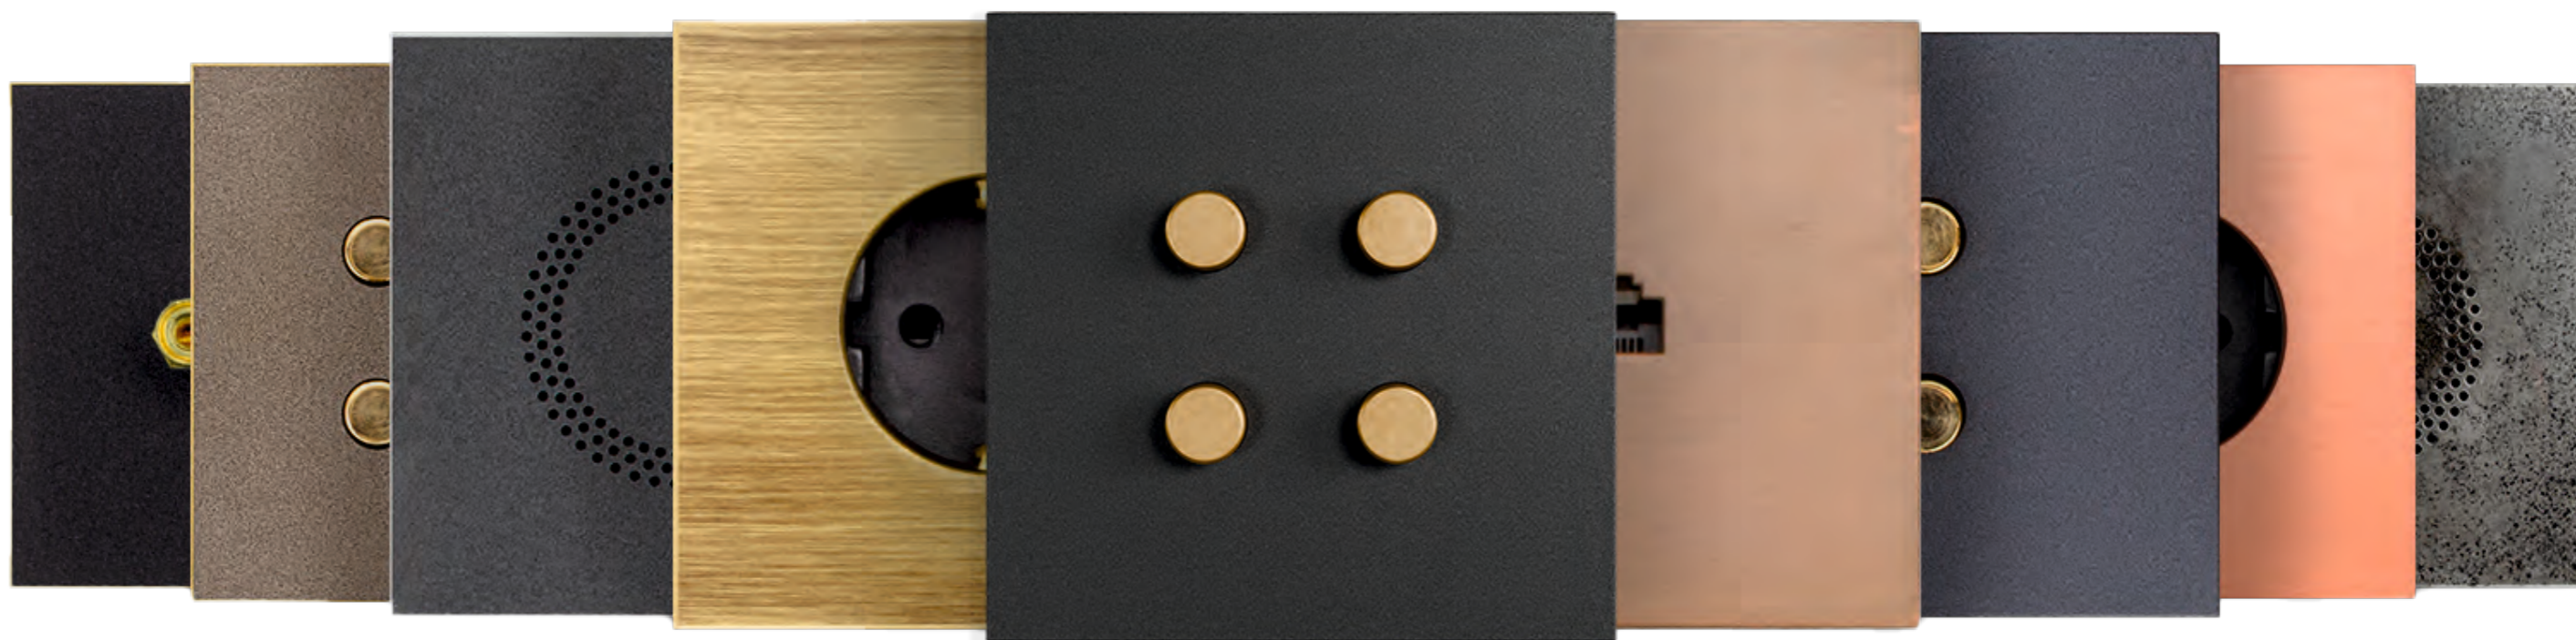

СЕРИЯ SLIM

Серия Slim воплощает в себе минималистичную форму и винтажные приемы декорирования металлической поверхности. Тонкий монолитный корпус рамки создает деликатный внешний вид изделия, привлекает к себе внимание благодаря безупречной внешности.

Особенности серии Slim:

Корпус из алюминия, меди и латуни

Толщина 3,8 мм от поверхности стены

Индивидуальное производство

Монолитная конструкция рамок

Тумблерные и кнопочные выключатели