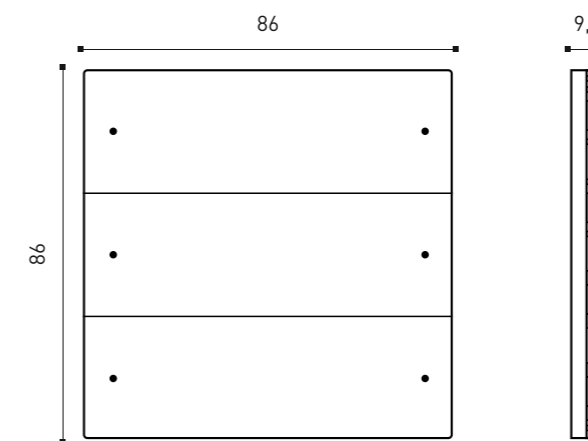

ГАБАРИТЫ

Сценарные выключатели