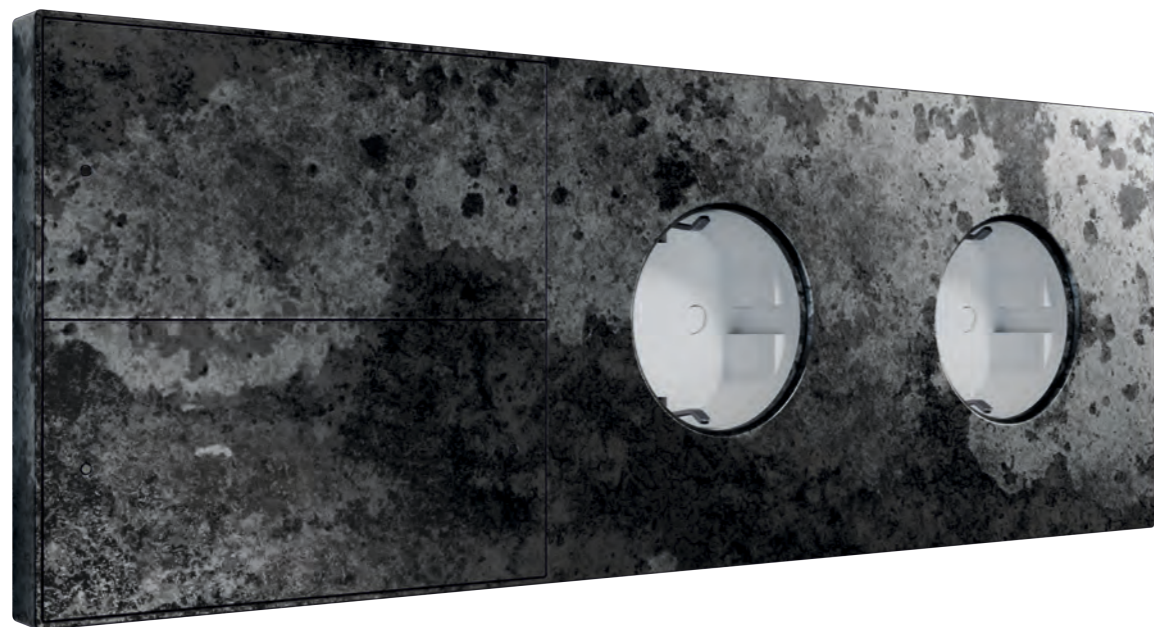

РАМКА, 3 ПОСТА

Блок розеток Schuko 2-х постовой + сценарный выключатель 2-х клавишный.
Материал: алюминий. Цвет: античный.

Состав серии:

* рекомендуется подключение через УЗО (ПУЭ, раздел 6)