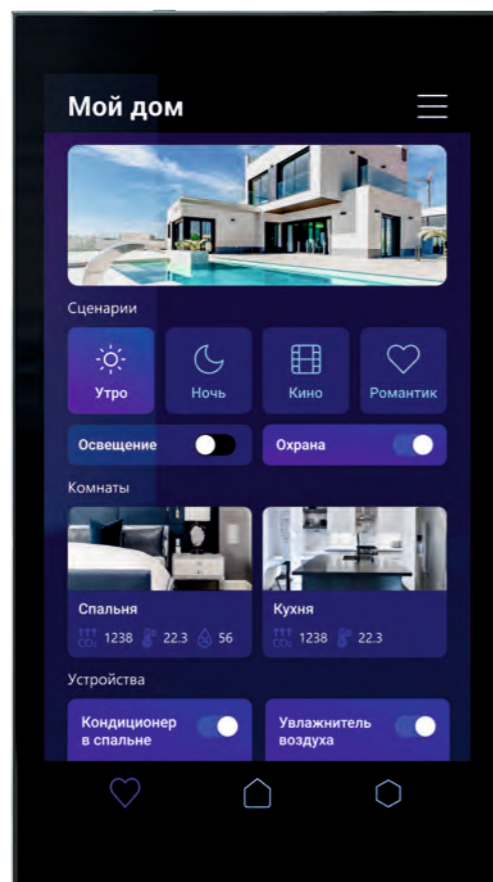

Код продукта: M23

ВЫКЛЮЧАТЕЛЬ  
1-КЛАВИШНЫЙ\*

Код продукта: M12

ЗАГЛУШКА

Код продукта: M14

МОДУЛЬ  
РОЗЕТКИ С 2 USB A+C\*

Код продукта: M25

\* рекомендуется подключение через УЗО (ПУЭ, раздел 6)

## ПАНЕЛЬ НАСТЕННАЯ 6 ДЮЙМОВ

Панель настенная 6 дюймов.  
Корпус: алюминий, черный. Стекло: черный.

Минималистичная и компактная панель обеспечивает базовый набор функций управления устройствами умного дома. Лаконичный дизайн панели и потрясающая графика интерфейсов выглядят эстетично в любом помещении.