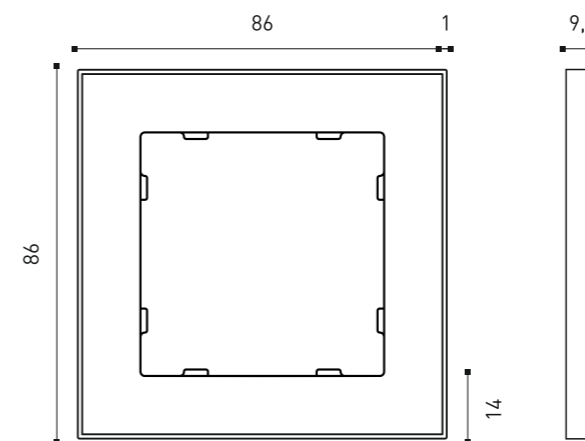

ГАБАРИТЫ

Рамка Monaco 03, 04