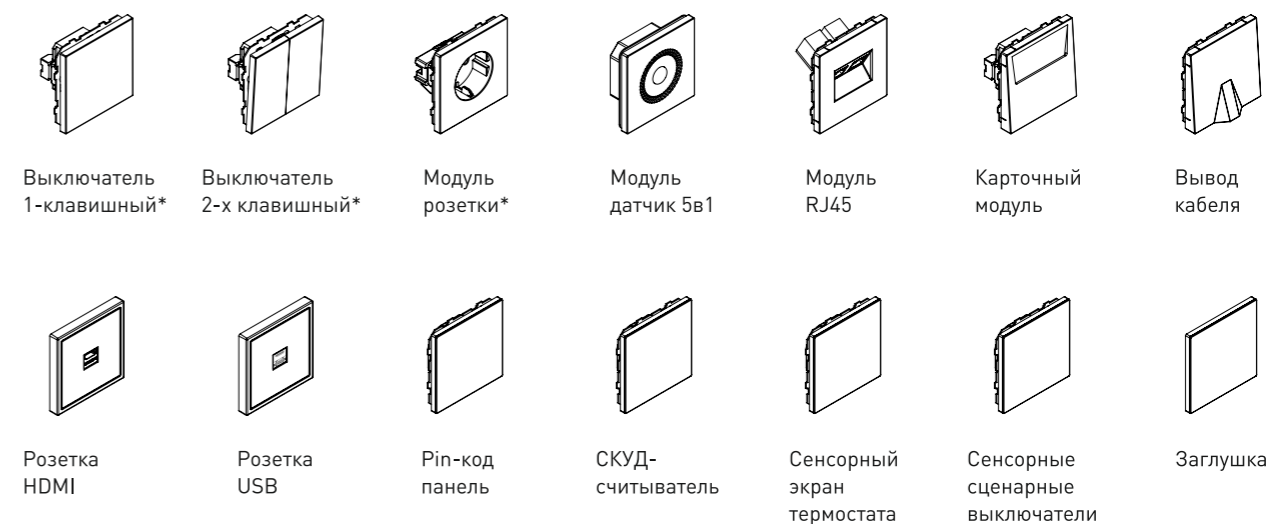

МОДУЛИ AMSTERDAM

* рекомендуется подключение через УЗО (ПУЭ, раздел 6)