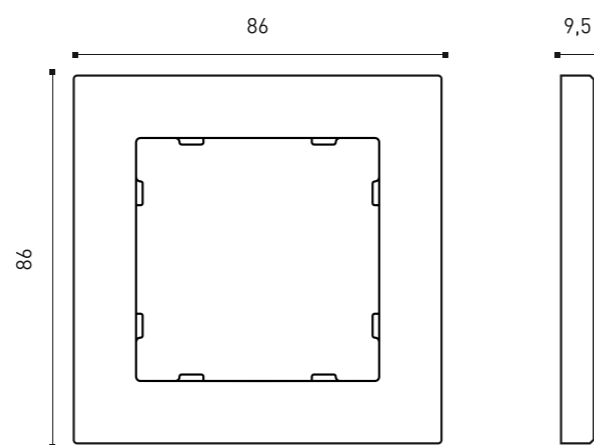

КЛАССИЧЕСКИЕ РАМКИ
BERLIN 01

Рамки серии Berlin 01 декорированы тонкой изящной фаской с эффектом легких металлических бликов по наружному контуру, что позволяет дизайнерам играть с разными стилями интерьеров и создавать красивые пространства вне времени.