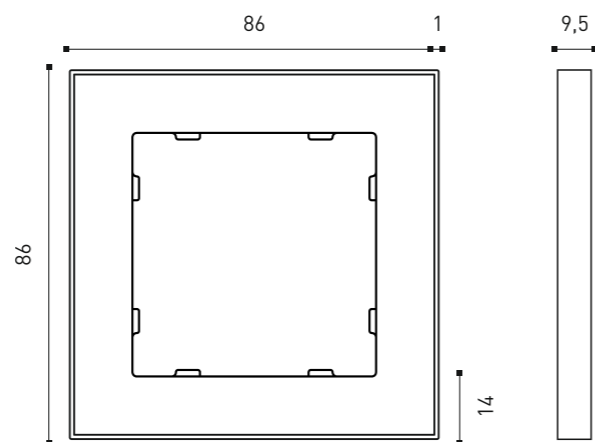

ЦВЕТОВЫЕ РЕШЕНИЯ

ABS-пластик, покраска: