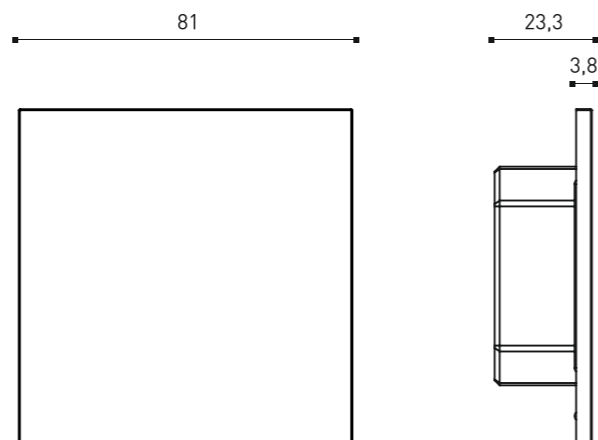

ЦВЕТОВЫЕ РЕШЕНИЯ SLIM 09

* Декоративная отделка поверхности рамки имеет неповторяемый узор.

** Декоративная отделка поверхности рамки имеет неповторяемый узор и оттенок.