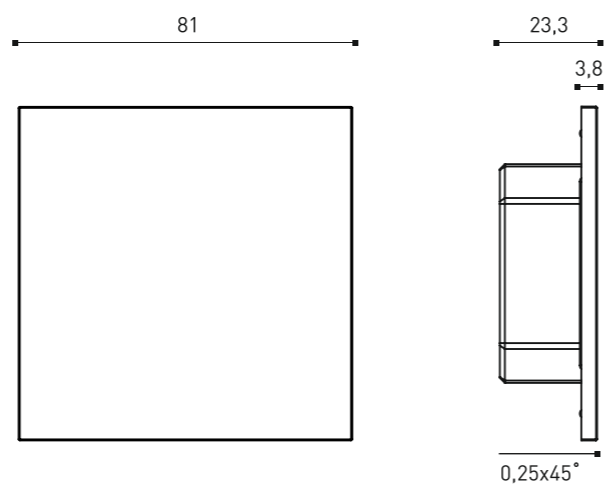

РАМКИ С ФАСКОЙ
SLIM 10

Рамки серии Slim 10 декорированы тонкой незакрашенной фаской по наружному контуру, что создает изящный вид и демонстрирует металлическую фактуру изделия.