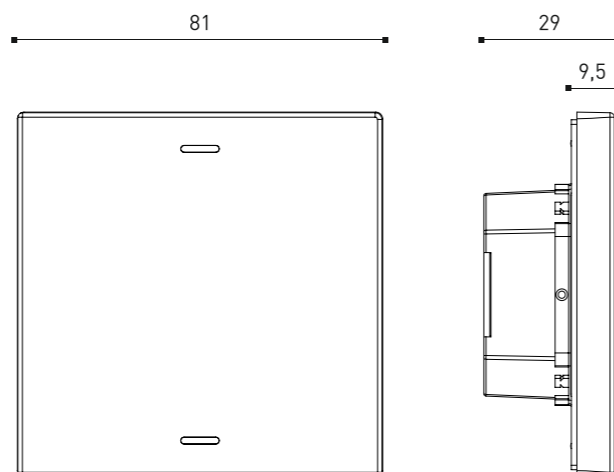

Сценарный выключатель 3-клавишный.
Материал: ABS-пластик. Цвет: белый.
Протокол: Bus77, KNX (сухие контакты).

Состав серии: