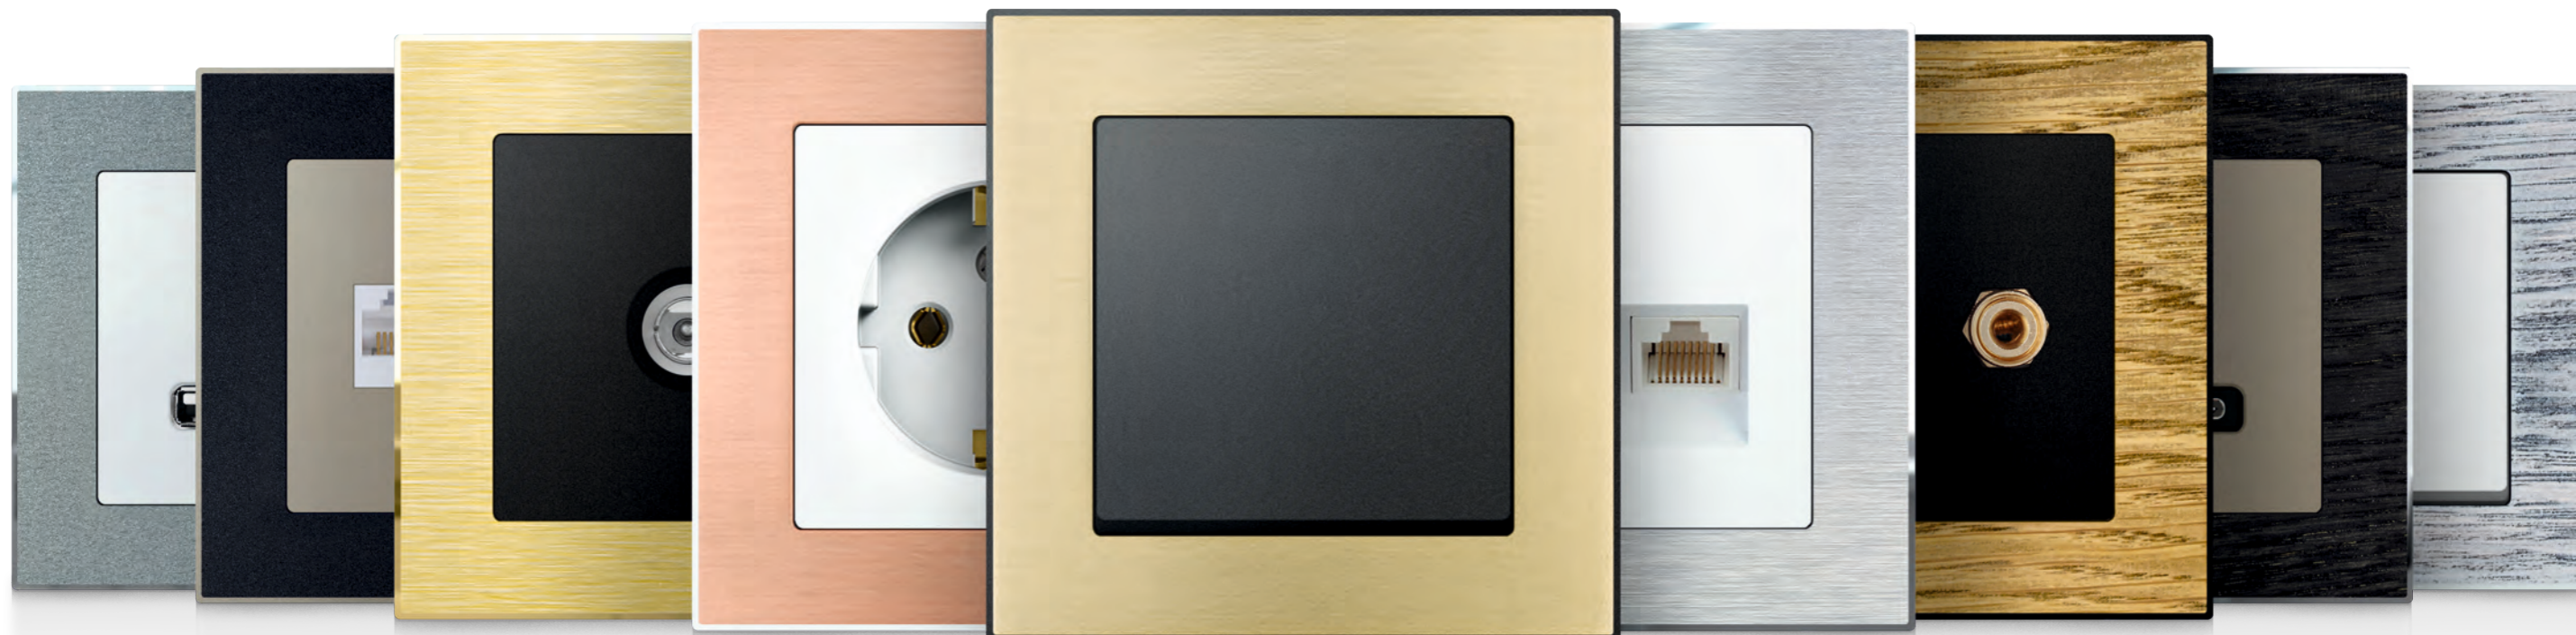

## РАМКА, 4 ПОСТА

Выключатель самовозвратный 10А. Розетка Schuko, 3 поста.\*  
Материал: алюминий. Цвет: графит.

\* рекомендуется подключение через УЗО (ПУЭ, раздел 6)

Чертеж рамки: