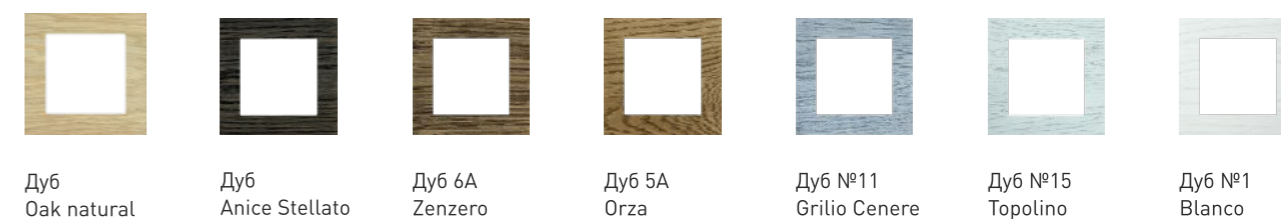

Корпус рамок из цельного алюминия

Шесть вариантов цвета

Модульная комплектация

Два варианта рамок

Возможность гравировки

Фрезерованная или покрашенная фаска

ЦВЕТОВЫЕ РЕШЕНИЯ BERLIN

Белый      Серебро      Шампань

Шоко      Графит      Черный

ЦВЕТ СТЕКЛА ДЛЯ СЕНСОРНЫХ УСТРОЙСТВ

Белый      Черный

Серия Монасо - это максимальный набор сочетаний цвета, материала и фактуры для бескомпромиссных и шикарных интерьерных решений.  
 Особенность серии Монасо - использование внутренних вставок из акрила, композитных материалов, натурального дуба и цветного металла создают непередаваемое ощущение статуса и роскоши.

Корпус рамок из различных металлов

Шесть вариантов цвета модулей

Модульная комплектация

Два варианта рамок

Многообразие внутренних вставок

Возможность гравировки

ЦВЕТОВЫЕ РЕШЕНИЯ MONACO

ВСТАВКИ MONACO