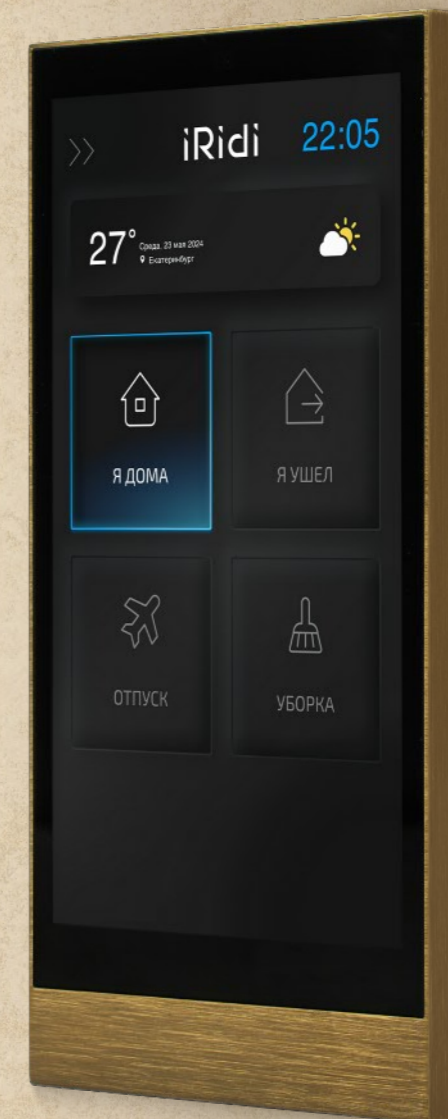

## ПАНЕЛЬ НАСТОЛЬНАЯ 10 ДЮЙМОВ

Информация о продукте:

Код продукта:	P10
Размеры, мм:	252 x 160 x 131
Материал:	Алюминий
Технология:	IPS
Разрешение:	1280 x 800
Яркость, cd/m2	350
Угол обзора:	Не менее 170°
Операционная система:	Android 11 min
Объем ОЗУ / хранилища:	2 Гб / 16 Гб
Варианты цвета:	Черный