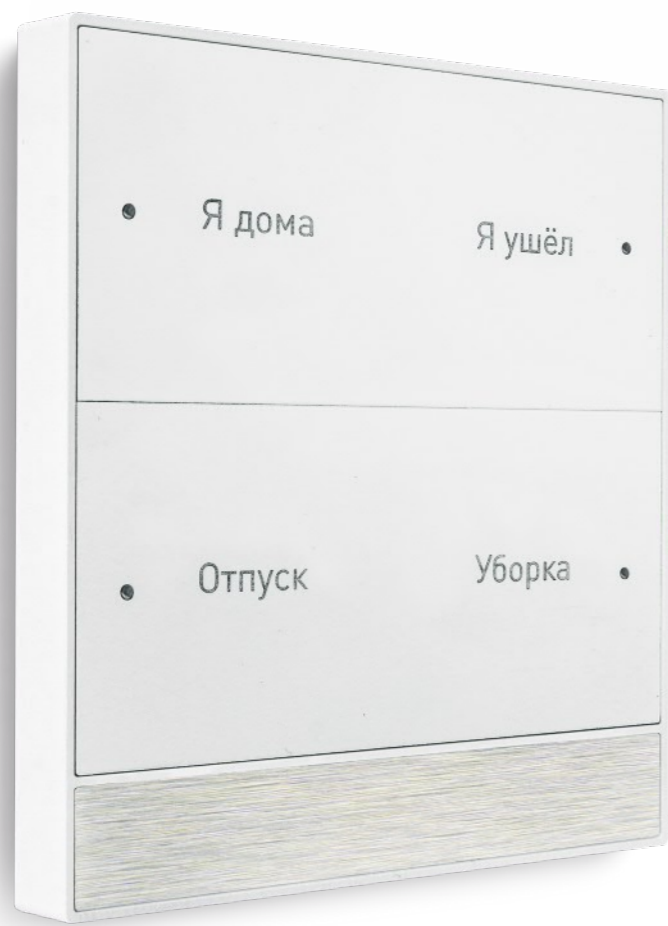

Корпус из ABS-пластика

Шесть вариантов цвета модулей

Модульная комплектация

Многообразие внутренних вставок

ЦВЕТОВЫЕ РЕШЕНИЯ MILAN

ВСТАВКИ MILAN/MONACO

ВСТАВКИ MILAN/MONACO

Безграничный набор вариантов - это модульные устройства, совместимые с рамками размерной серии 55x55 мм. Разнообразие цветовых решений для различных интерьеров и реализации технических задач на любом объекте автоматизации.