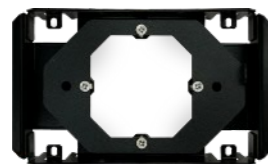

Заглубленный монтажный
короб (опционально)