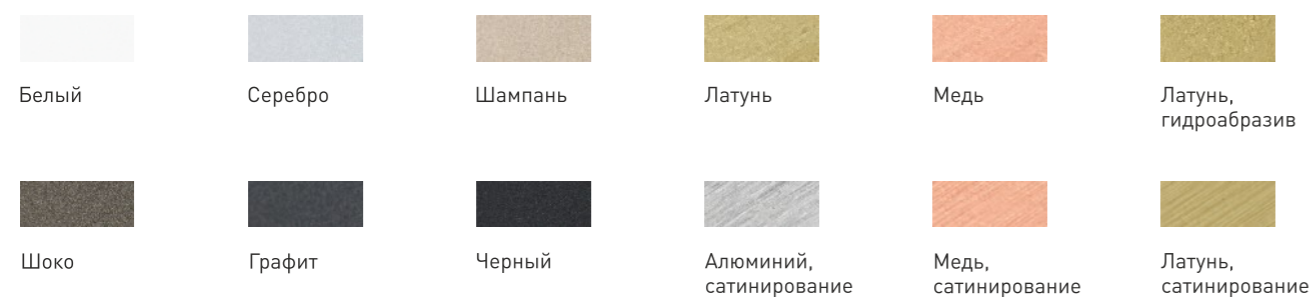

Алюминий, белый

Алюминий, графит

Алюминий, черный

Алюминий, сатинирование горизонтальное\*

Алюминий, сатинирование перекрестное\*

Алюминий, античный\*\*

Алюминий, шоко

Алюминий, бежевый

Алюминий, черный

Алюминий, сатинирование горизонтальное\*

Алюминий, сатинирование перекрестное\*

Алюминий, античный\*\*

Алюминий, шоко

Алюминий, бежевый

Медь, сатинирование горизонтальное\*

Латунь, сатинирование горизонтальное\*

Корпус рамок из цельного алюминия

Шесть вариантов цвета

Модульная комплектация

Два варианта рамок

Возможность гравировки

Фрезерованная или покрашенная фаска

ЦВЕТОВЫЕ РЕШЕНИЯ BERLIN

Белый      Серебро      Шампань

Корпус рамок из различных металлов

Шесть вариантов цвета модулей

Модульная комплектация

Два варианта рамок

Многообразие внутренних вставок

Возможность гравировки

ЦВЕТОВЫЕ РЕШЕНИЯ MONACO

ВСТАВКИ MONACO