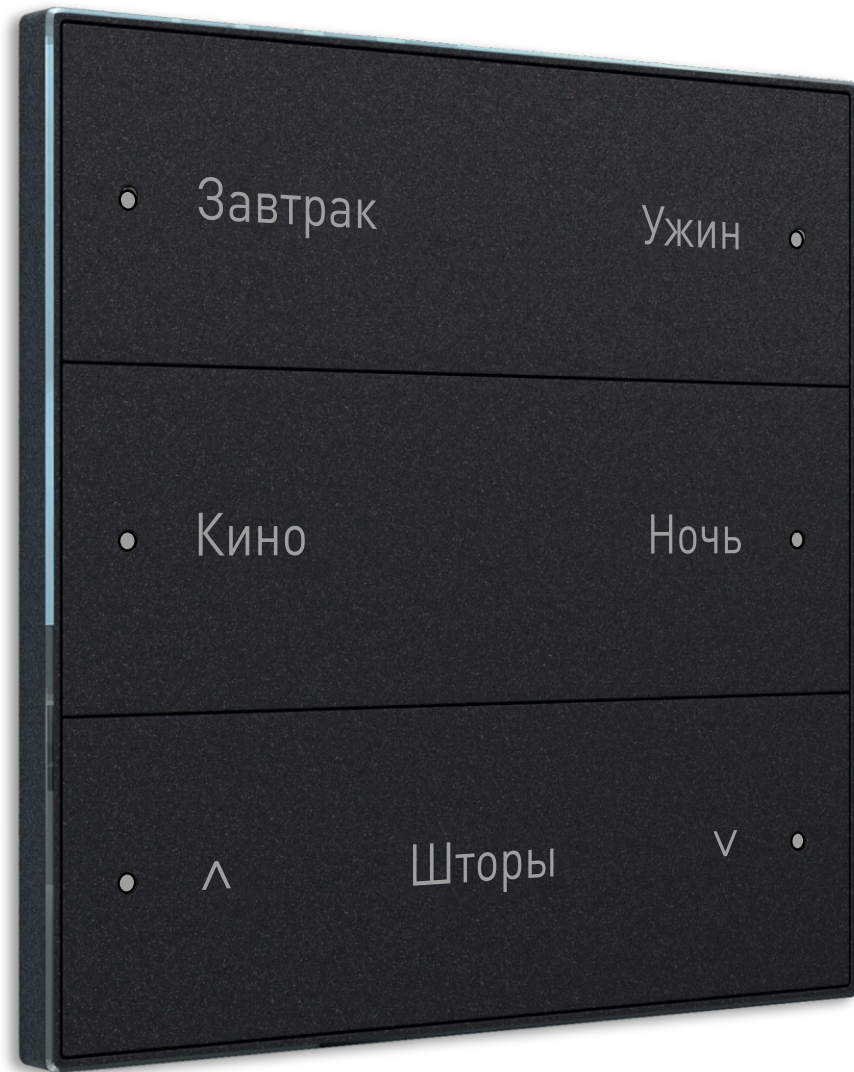

BERLIN PREMIUM, С БЛЕСТЯЩЕЙ ФАСКОЙ

Чёткая геометрия и благородные материалы — алюминий, медь, латунь. Прохладный металл клавиш и рамок создаёт тактильное ощущение качества, подчёркивая технологичность и утончённый стиль.

ВАРИАНТЫ СЕРИИ:

Berlin Premium 06 — рамки 9,5 мм с блестящей фаской по периметру. Накладной монтаж выключателей.

Berlin Premium 06-1 — тонкие рамки 3,8 мм с блестящей фаской по периметру. Заглубленный монтаж выключателей.

Рамки из алюминия, меди и латуни

Клавиши из алюминия, меди и латуни

Накладной и заглубленный монтаж

Индивидуальное производство

Возможность гравировки клавиш

Монолитная конструкция рамок

ЦВЕТОВЫЕ РЕШЕНИЯ BERLIN PREMIUM

02

Алюминий, белый

08

Алюминий, графит

10

Алюминий, черный

12

Алюминий, шоко

13

Алюминий, бежевый

14

Алюминий, сатинирование горизонтальное*

15

Алюминий, сатинирование перекрестное*

16

Алюминий, античный*

17

Медь, сатинирование горизонтальное*

23

Латунь, сатинирование горизонтальное*

24

Латунь, сатинирование патинирование*

25

Латунь, сатинирование патинирование, античная*

Номер материала/цвета рамок в демо-наборе образцов для дизайнеров.

* Декоративная отделка поверхности рамки имеет неповторяемый узор и оттенок.

см. на сайте