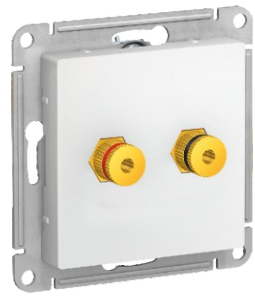

МОДУЛЬ АУДИО

Код продукта: M09