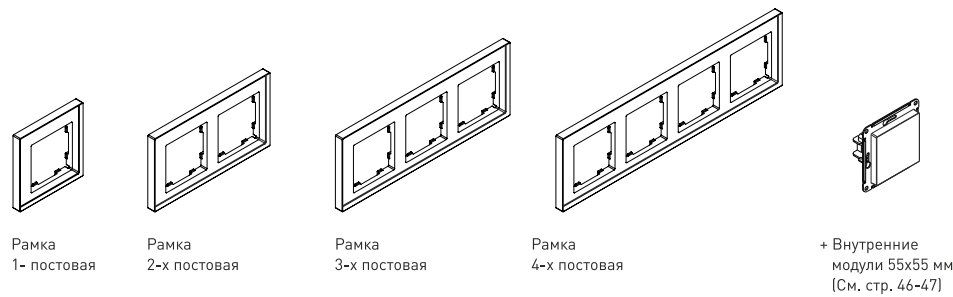

КЛАССИЧЕСКИЕ РАМКИ BERLIN 01

КЛАССИЧЕСКИЕ РАМКИ С ТЕНЕВОЙ КРОМКОЙ BERLIN 02

MONACO

СЦЕНАРНЫЕ ВЫКЛЮЧАТЕЛИ MONACO

MONACO/MILAN

РАМКА MONACO/MILAN

AMSTERDAM (МОДУЛИ 71X71 ММ)

* рекомендуется подключение через УЗО (ПУЭ, раздел 6)