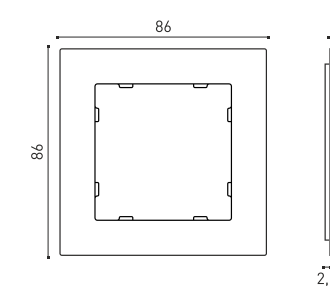

КЛАССИЧЕСКИЕ РАМКИ С ТЕНЕВОЙ КРОМКОЙ BERLIN 02