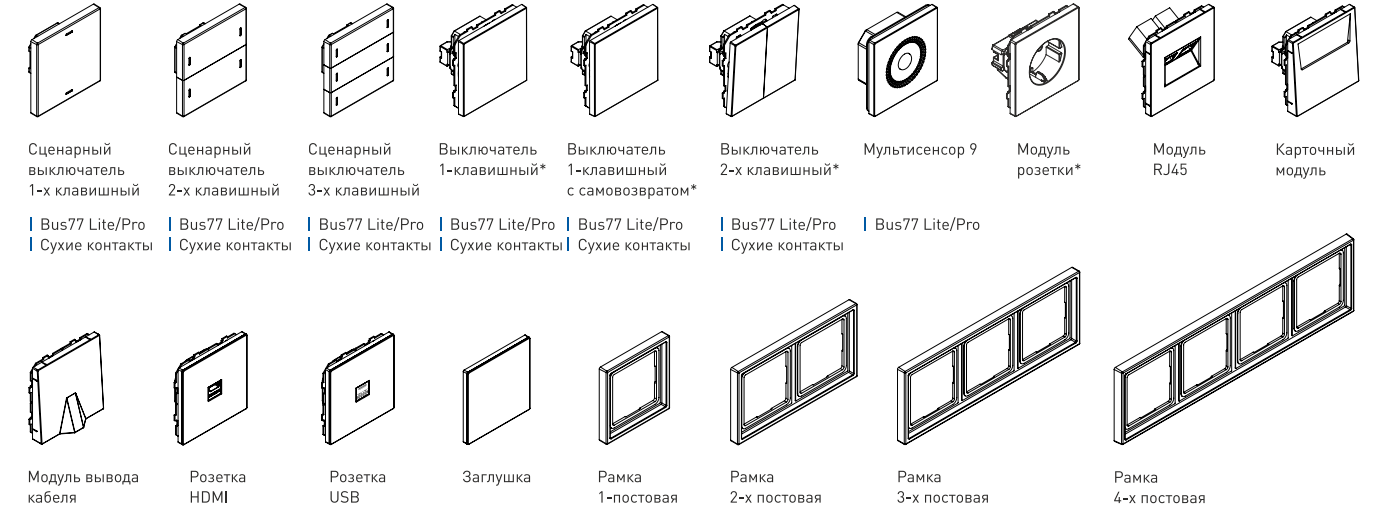

КЛАССИЧЕСКИЕ РАМКИ BERLIN 01

КЛАССИЧЕСКИЕ РАМКИ С ТЕНЕВОЙ КРОМКОЙ BERLIN 02

MONACO

СЦЕНАРНЫЕ ВЫКЛЮЧАТЕЛИ MONACO

MONACO/MILAN

РАМКА MONACO/MILAN

AMSTERDAM (МОДУЛИ 71X71 ММ)

* рекомендуется подключение через УЗО (ПУЭ, раздел 6)

КЛАССИЧЕСКИЕ РАМКИ AMSTERDAM

СЦЕНАРНЫЕ ВЫКЛЮЧАТЕЛИ AMSTERDAM

ПАНЕЛЬ НАСТЕННАЯ 6 ДЮЙМОВ

Минималистичная и компактная панель обеспечивает базовый набор функций управления устройствами умного дома. Лаконичный дизайн панели и потрясающая графика интерфейсов выглядят эстетично в любом помещении.