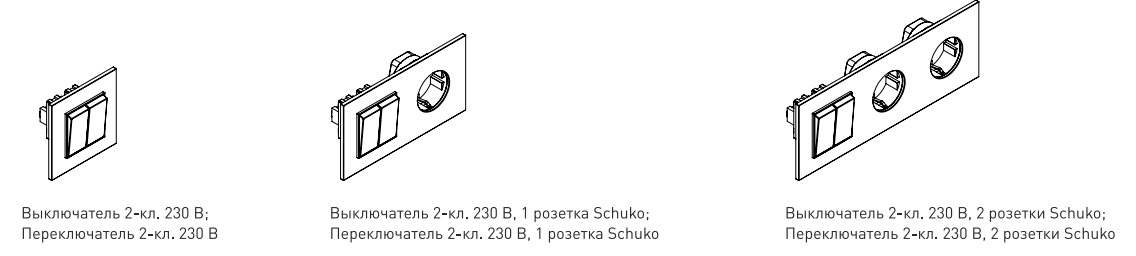

ЦВЕТОВЫЕ РЕШЕНИЯ МОДУЛЕЙ 55x55 мм

№ Номер материала/цвета рамок в демо-наборе образцов для дизайнеров.

*- рекомендуется подключение через УЗО (ПУЭ, раздел 6)

SLIM

* рекомендуется подключение через УЗО (ПУЭ, раздел 6)