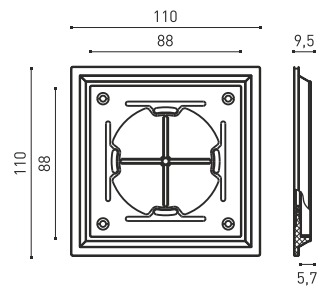

МОНТАЖНЫЙ АДАПТЕР ДЛЯ СЦЕНАРНОГО ВЫКЛЮЧАТЕЛЯ (ПРИ ПОТРЕБНОСТИ)