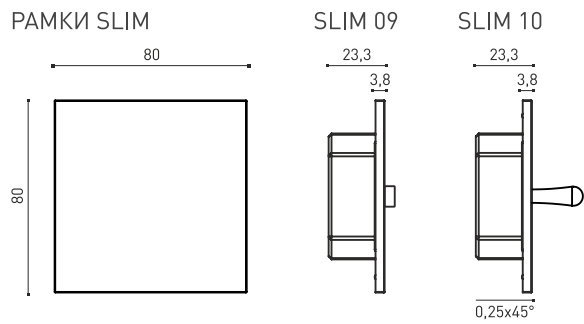

ЦВЕТОВЫЕ РЕШЕНИЯ МОДУЛЕЙ 55x55 мм

№ Номер материала/цвета рамок в демо-наборе образцов для дизайнеров.

*- рекомендуется подключение через УЗО (ПУЭ, раздел 6)

SLIM

* рекомендуется подключение через УЗО (ПУЭ, раздел 6)