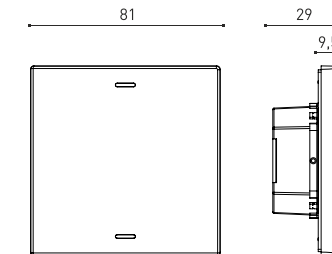

СЦЕНАРНЫЕ ВЫКЛЮЧАТЕЛИ AMSTERDAM