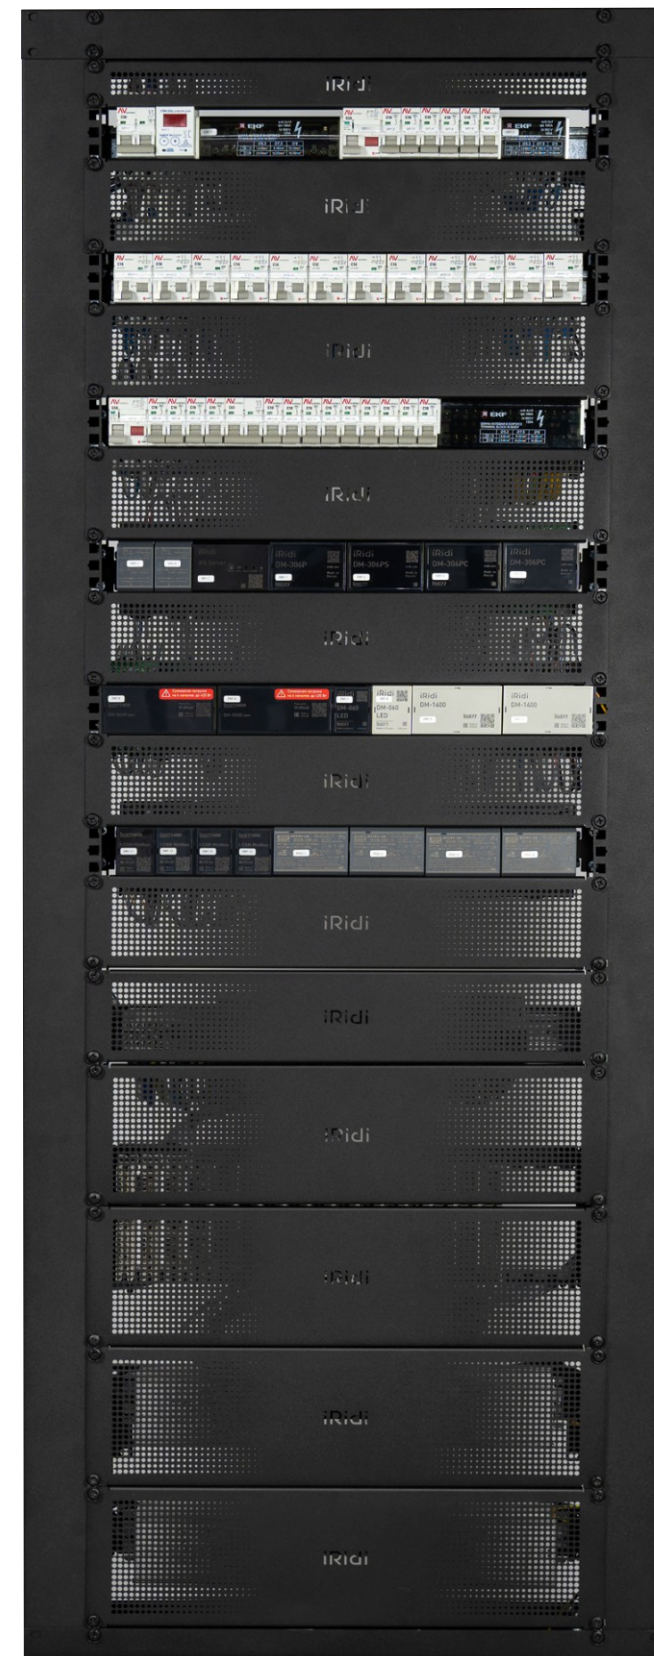

Шкаф с сервером iRidi и другим исполнительным оборудованием - это сердце и мозг вашего умного дома.

Аккуратно собранный в заводских условиях, с маркированными элементами для быстрой установки на объекте и безошибочного техобслуживания - шкаф сам по себе станет украшением интерьера. Конечно жаль, что такой элегантный шкаф чаще всего украшает лишь интерьер электрощитовой комнаты умного дома.