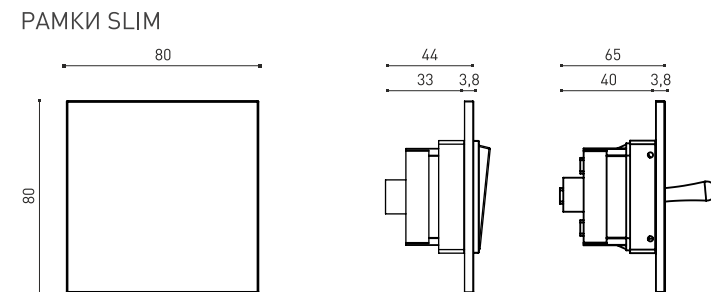

ЦВЕТОВЫЕ РЕШЕНИЯ МОДУЛЕЙ 55x55 мм

№ Номер материала/цвета рамок в демо-наборе образцов для дизайнеров.

*- рекомендуется подключение через УЗО (ПУЭ, раздел 6)

SLIM

* рекомендуется подключение через УЗО (ПУЭ, раздел 6)