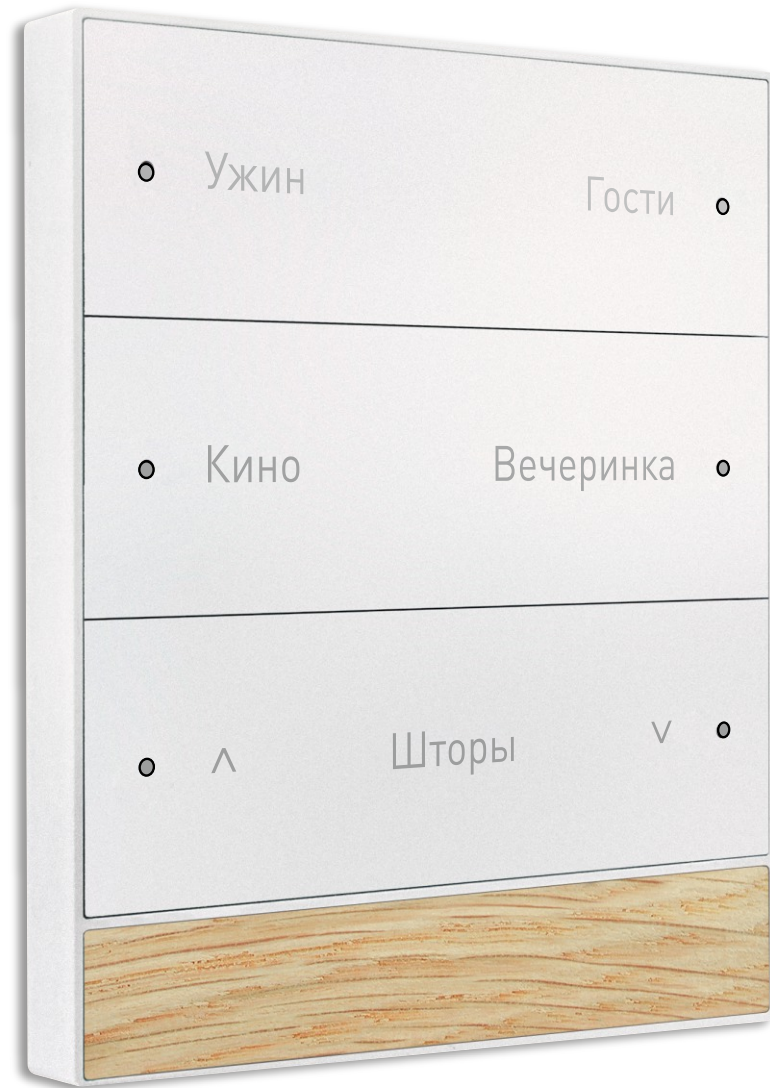

MONACO

Разнообразие материалов и цвета для рамок, модулей и вставок - отличительная особенность серии Monaco. Благодаря этому дизайнеры могут выбрать необходимое сочетание в соответствии с другими деталями интерьера.

Рамки из алюминия, меди и латуни

Шесть вариантов цвета модулей и девять цветов рамок

Внутренние модули 55x55 мм

Возможность гравировки клавиш

Многообразие внутренних вставок

ЦВЕТОВЫЕ РЕШЕНИЯ MONACO

Белый

Серебро

Шампань

Графит

Черный

Шоко

Алюминий, сатинирование

Медь, сатинирование

Латунь, сатинирование

Номер материала/цвета рамок в демо-наборе образцов для дизайнеров.

см. на сайте