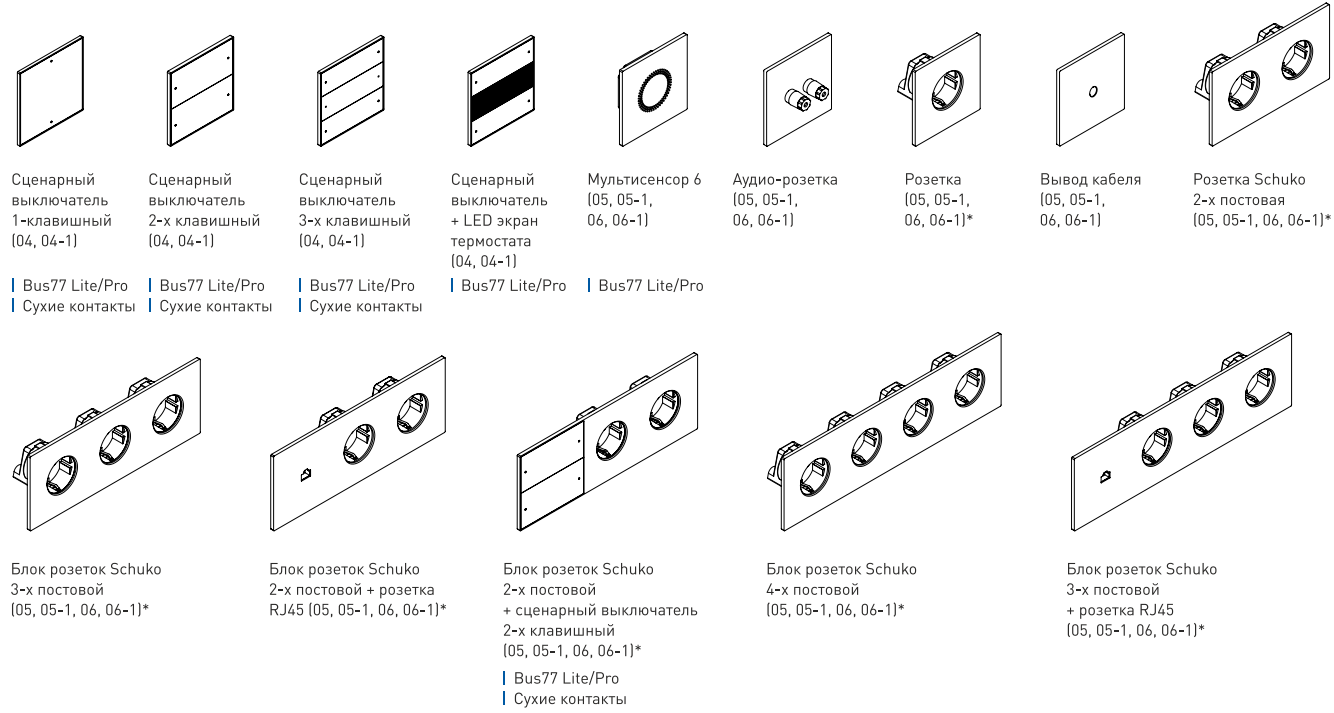

BERLIN PREMIUM

* рекомендуется подключение через УЗО (ПУЭ, раздел 6)