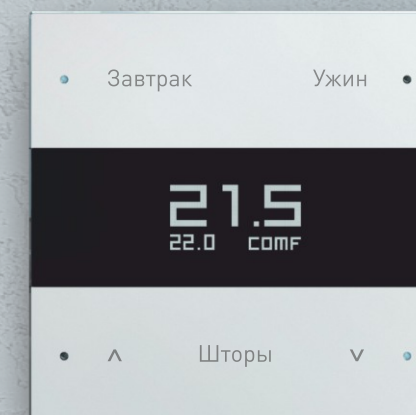

Кроме того, автоматизация штор помогает сохранить мебель и внешний вид интерьера от выцветания, создает ощущения порядка и аккуратности.

РЕЖИМЫ УПРАВЛЕНИЯ КЛИМАТОМ — ДЛЯ ВАШЕГО ЗДОРОВЬЯ

Экономия — не единственная цель умного дома. Изменение климатических режимов 7:00-9:00 «Комфорт» [22 °C], 9:00-18:00 «Эко» [19 °C]; 18:00-22:00 «Комфорт» [22 °C] и 22:00-7:00 «Сон» [20 °C] способствует лучшему отдыху во время сна и укреплению общего состояния здоровья.

Скорректировать для себя комфортные параметры климатических режимов всегда можно с помощью термостата, сенсорной панели или в мобильном приложении. Или голосом - просто скажите Алисе.

СИСТЕМА УВЛАЖНЕНИЯ — ДЛЯ КОМФОРТНОЙ ЖИЗНИ

Люди не ощущают недостаток влажности так явно, как температурный дискомфорт. Однако, слишком сухой воздух негативно влияет на иммунитет человека, приводит к деформации паркета и мебели, удерживает пыль в воздухе и вызывает накопление статического электричества на поверхностях.

Система форсуночного увлажнения (туманообразования) обеспечивает поддержание оптимального уровня влажности, что способствует сохранению здоровья человека и защиту деревянной мебели от высыхания и деформации.