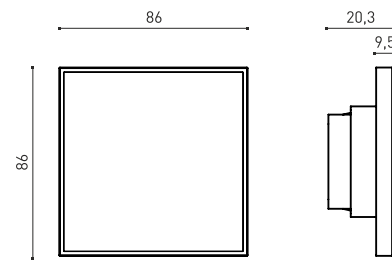

КЛАССИЧЕСКИЕ РАМКИ BERLIN PREMIUM 05, 06