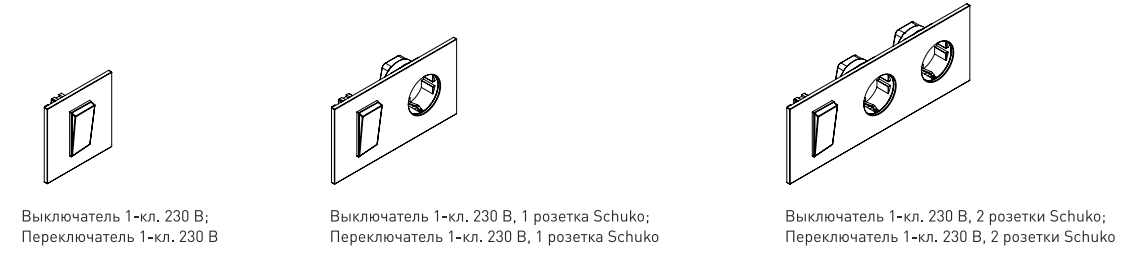

ЦВЕТОВЫЕ РЕШЕНИЯ МОДУЛЕЙ 55x55 мм

№ Номер материала/цвета рамок в демо-наборе образцов для дизайнеров.

*- рекомендуется подключение через УЗО (ПУЭ, раздел 6)

SLIM

* рекомендуется подключение через УЗО (ПУЭ, раздел 6)