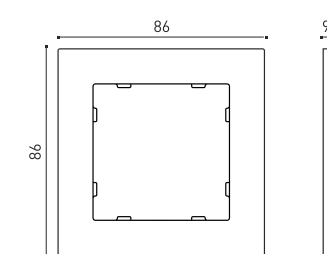

КЛАССИЧЕСКИЕ РАМКИ BERLIN 01