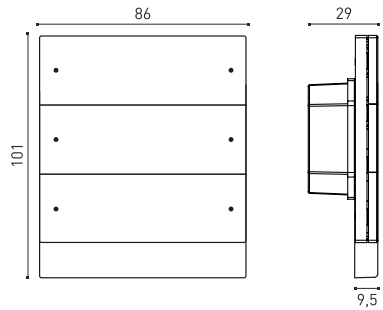

СЦЕНАРНЫЕ ВЫКЛЮЧАТЕЛИ MONACO