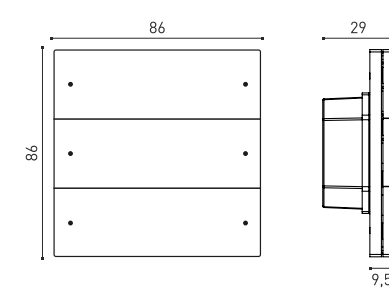

СЦЕНАРНЫЕ ВЫКЛЮЧАТЕЛИ BERLIN