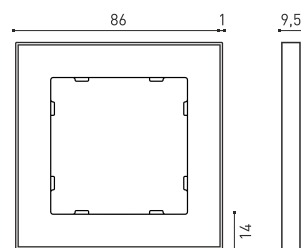

РАМКА MONACO/MILAN