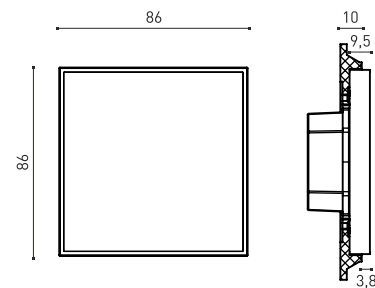

ТОНКИЕ РАМКИ BERLIN PREMIUM 05-1, 06-1