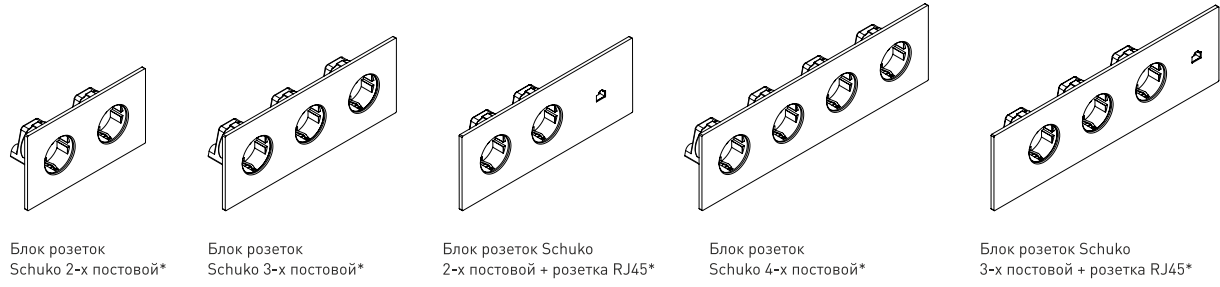

SLIM

* рекомендуется подключение через УЗО (ПУЭ, раздел 6)