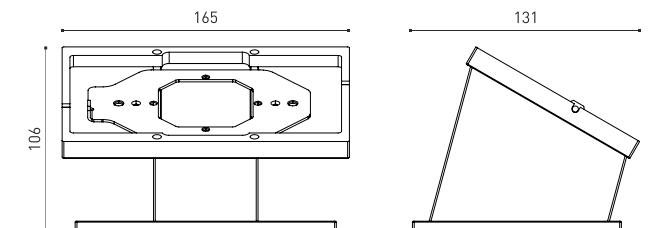

Информация о продукте:

Код продукта:	ST-P8/10-AL-B
Размеры, мм:	165 x 130 x 131
Материал:	Металл, алюминий
Вес, гр:	759
Варианты цвета:	Черный

Предусмотрена возможность фиксации сенсорной панели к подставке винтом антикража, а сама подставка может быть прочно прикручена к поверхности стола. Это обеспечивает дополнительную защиту и делает подставку идеальным решением для общественных и корпоративных пространств.