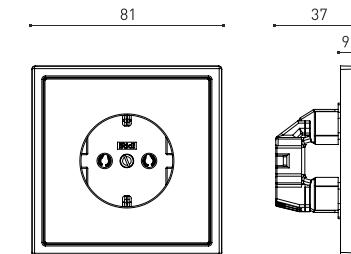

КЛАССИЧЕСКИЕ РАМКИ AMSTERDAM