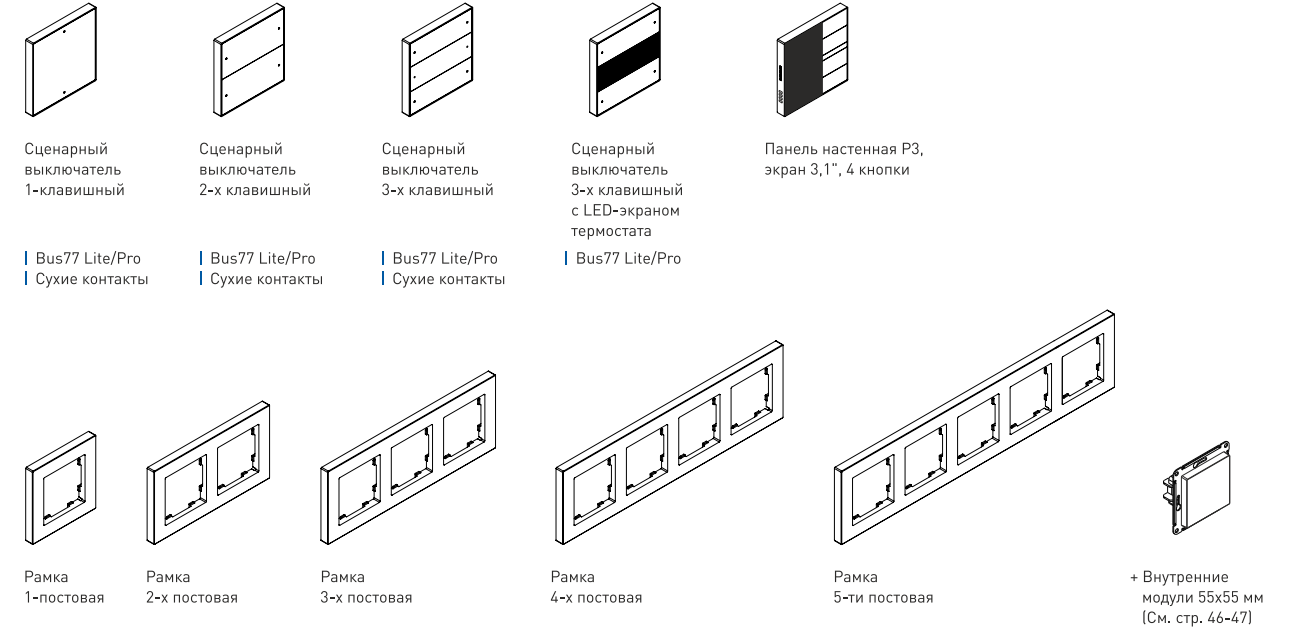

BERLIN PREMIUM

* рекомендуется подключение через УЗО (ПУЭ, раздел 6)

BERLIN

КЛАССИЧЕСКИЕ РАМКИ BERLIN PREMIUM 05, 06

ТОНКИЕ РАМКИ BERLIN PREMIUM 05-1, 06-1

СЦЕНАРНЫЕ ВЫКЛЮЧАТЕЛИ BERLIN

МОНТАЖНЫЙ АДАПТЕР ДЛЯ СЦЕНАРНОГО ВЫКЛЮЧАТЕЛЯ (ПРИ ПОТРЕБНОСТИ)

КЛАССИЧЕСКИЕ РАМКИ BERLIN 01

КЛАССИЧЕСКИЕ РАМКИ С ТЕНЕВОЙ КРОМКОЙ BERLIN 02