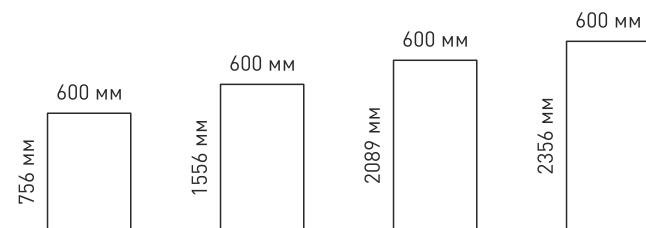

Информация о продукте:

Варианты высоты:	17U, 35U, 47U, 56U
Ширина ниши для установки шкафа, мм:	60
Материал:	Сталь