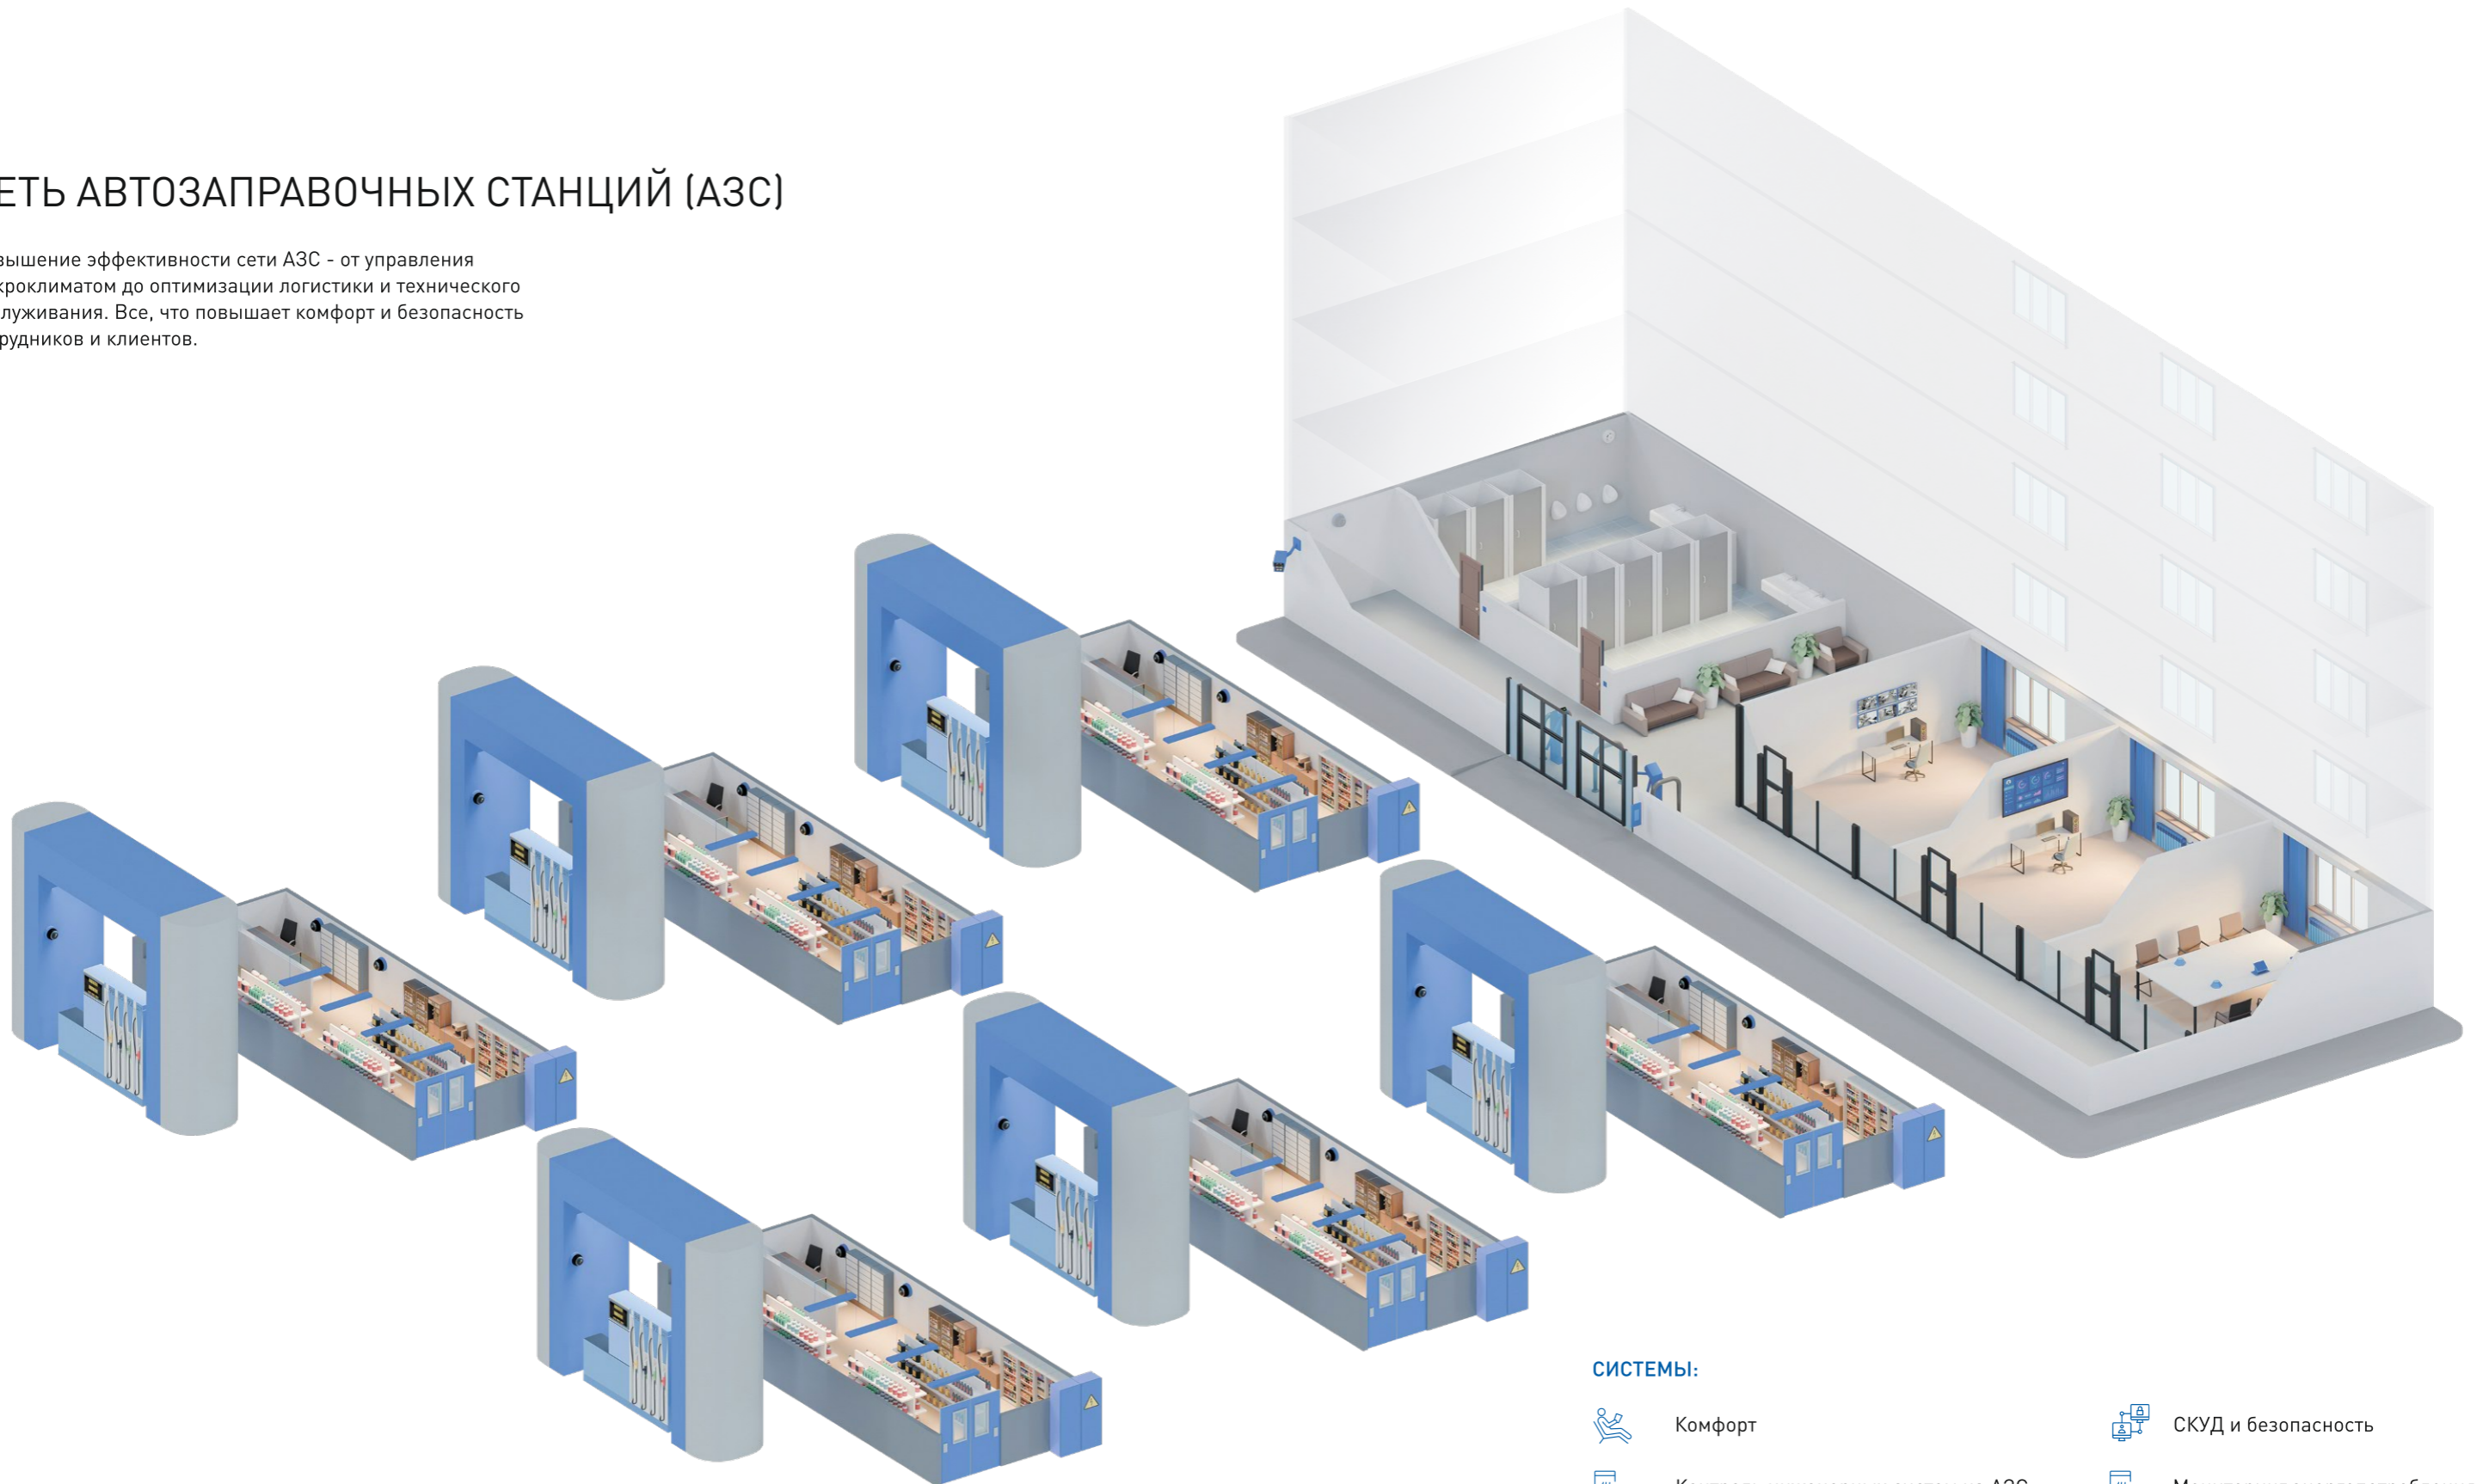

СЕТЬ АВТОЗАПРАВОЧНЫХ СТАНЦИЙ (АЗС)

Повышение эффективности сети АЗС - от управления микроклиматом до оптимизации логистики и технического обслуживания. Все, что повышает комфорт и безопасность сотрудников и клиентов.

СИСТЕМЫ:

Комфорт

Контроль инженерных систем на АЗС

Мониторинг запасов

СКУД и безопасность

Мониторинг энергопотребления

Информационные указатели