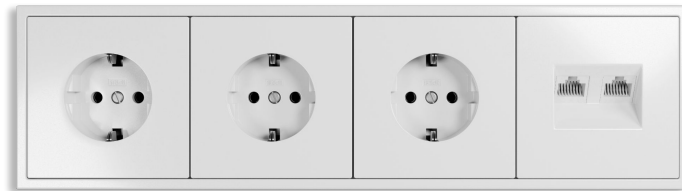

Серия Amsterdam

4 поста