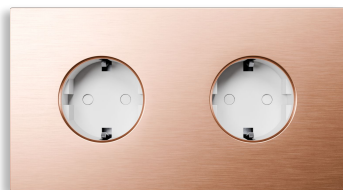

# Серия Berlin Premium

Сценарный  
выключатель 1 кл.

Розетка Schuko

Розетка аудио

Датчик качества  
воздуха

Вывод кабеля

Сенсорный  
термостат

2 поста