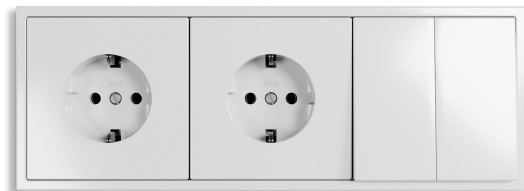

# Серия Amsterdam

Выключатель 1 кл.

Выключатель 2 кл.

Датчик 9 в 1

Розетка Schuko

Розетка RJ45

Вывод кабеля

2 поста