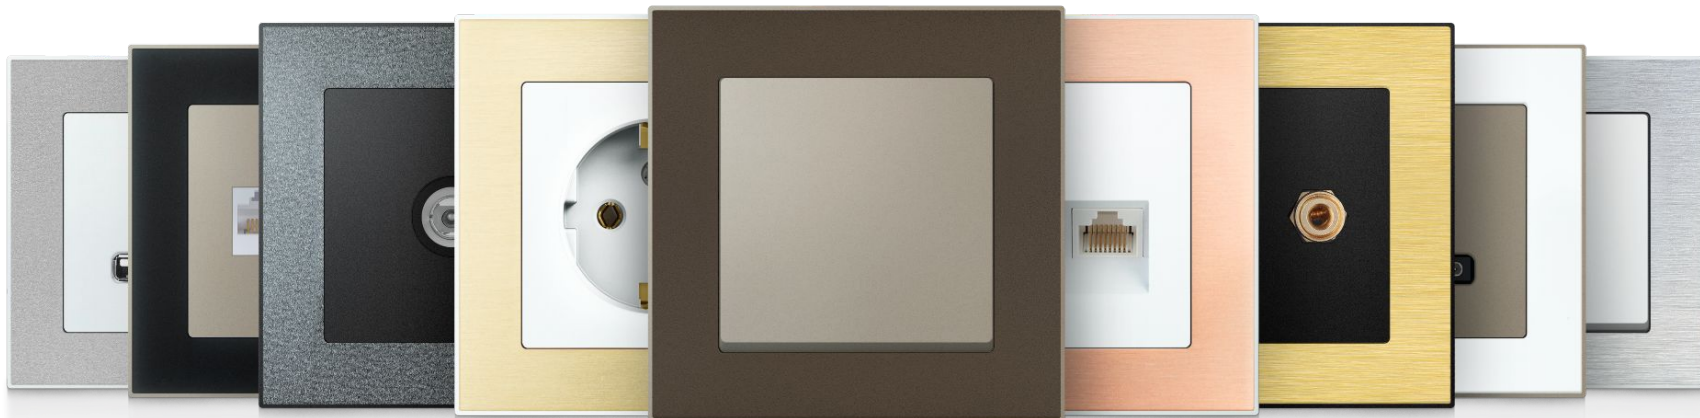

Серия Milan