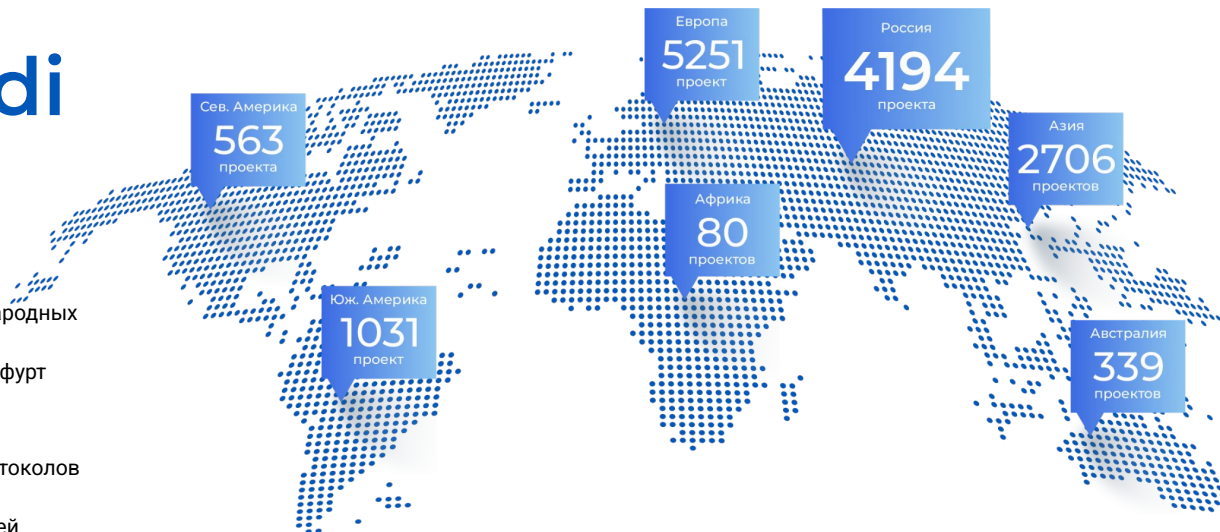

# Проекты iRidi

iRidi - единственная компания из России в сфере автоматизации, кто:

- 12 лет подряд участвует в крупнейших международных выставках отрасли - Integrated System Europe - Амстердам/Барселона, Light and Building, Франкфурт
- создал систему продаж мирового уровня
- обеспечивает поддержку 70+ современных протоколов автоматизации и мультимедиа для интеграции оборудования ведущих мировых производителей

## Северная Америка

Мексика - **258**  
США - **183**  
Канада - **61**  
Виргинские острова - **33**  
Гватемала - **20**