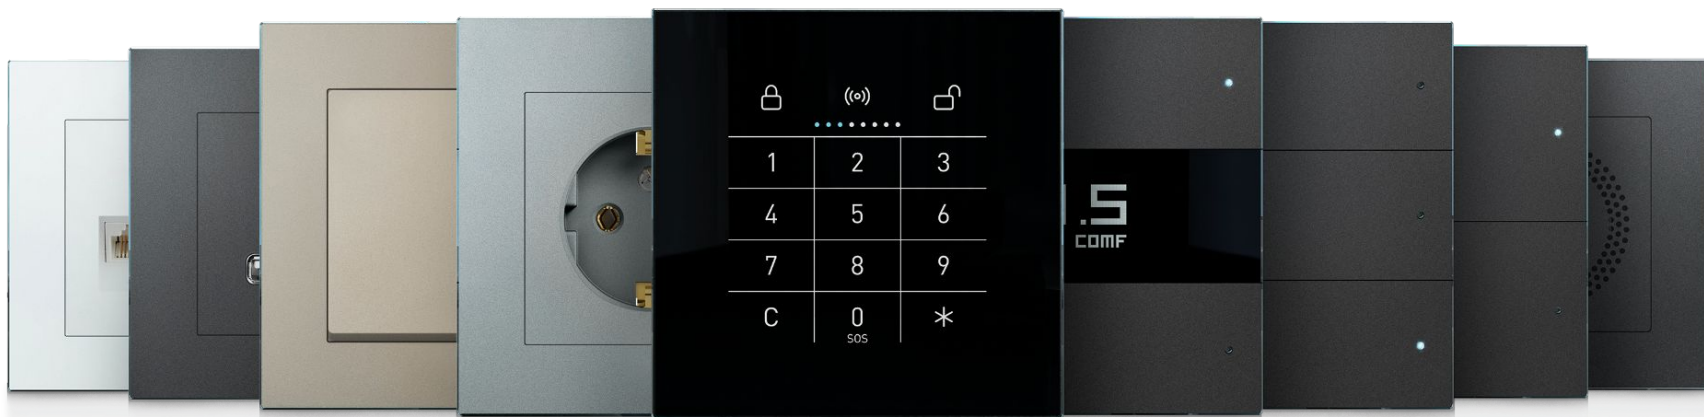

Серия Berlin