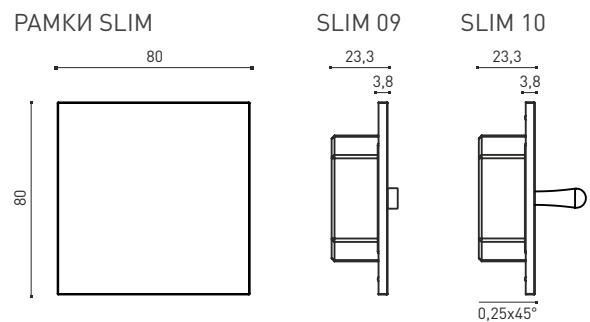

SLIM

* рекомендуется подключение через УЗО (ПУЭ, раздел 6)