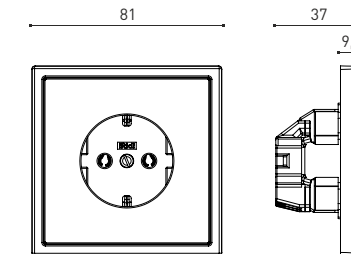

КЛАССИЧЕСКИЕ РАМКИ AMSTERDAM