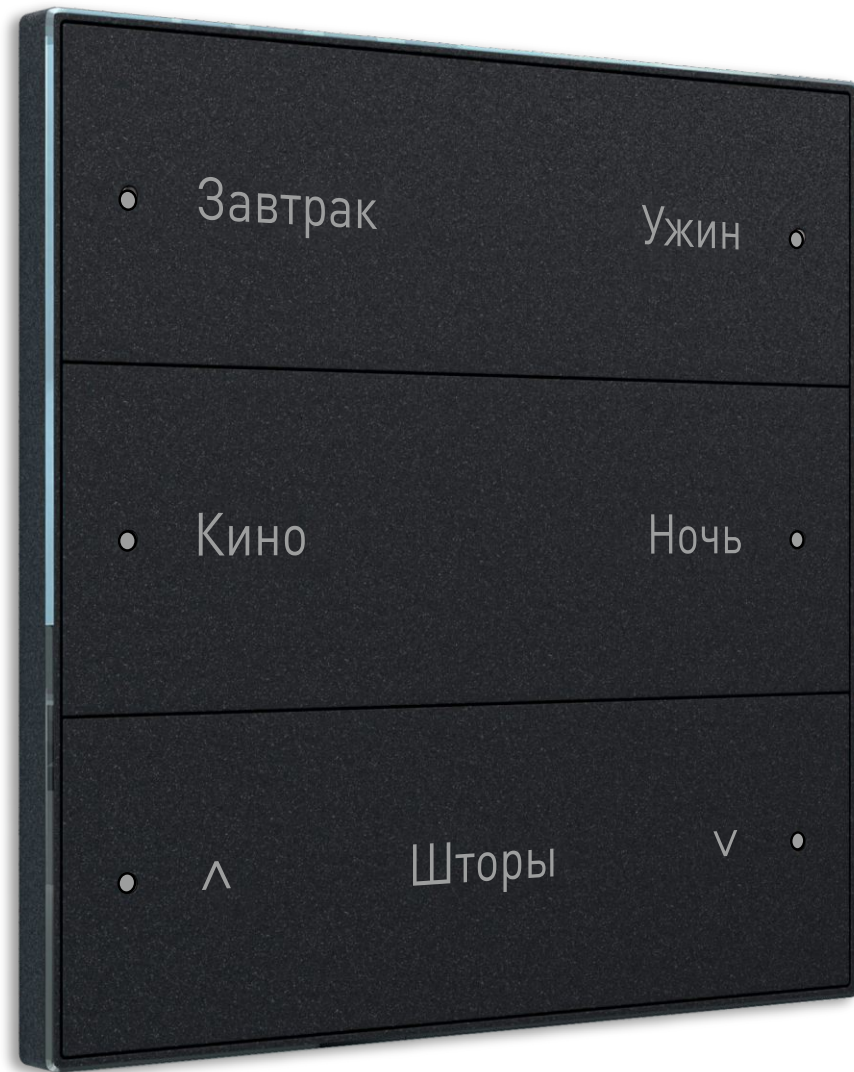

Латунь, сатинирование патинирование, античная\*

Номер материала/цвета рамок в демо-наборе образцов для дизайнеров.

\* Декоративная отделка поверхности рамки имеет неповторяемый узор и оттенок.

см. на сайте