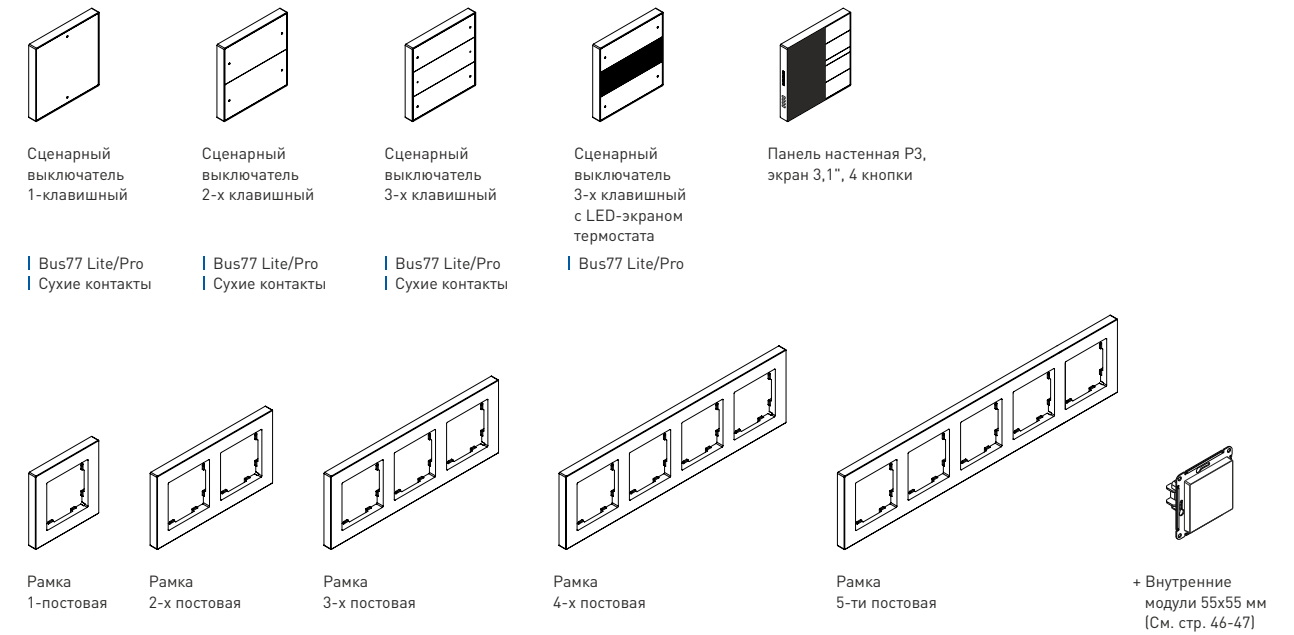

BERLIN

* рекомендуется подключение через УЗО (ПУЭ, раздел 6)