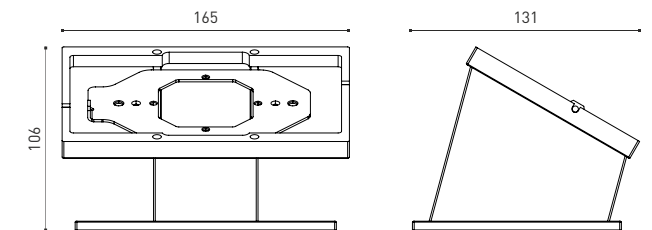

Информация о продукте:

Код продукта:	ST-P8/10-AL-B
Размеры, мм:	165 x 130 x 131
Материал:	Металл, алюминий
Вес, гр:	759
Варианты цвета:	Черный

Предусмотрена возможность фиксации сенсорной панели к подставке винтом антикража, а сама подставка может быть прочно прикручена к поверхности стола. Это обеспечивает дополнительную защиту и делает подставку идеальным решением для общественных и корпоративных пространств.