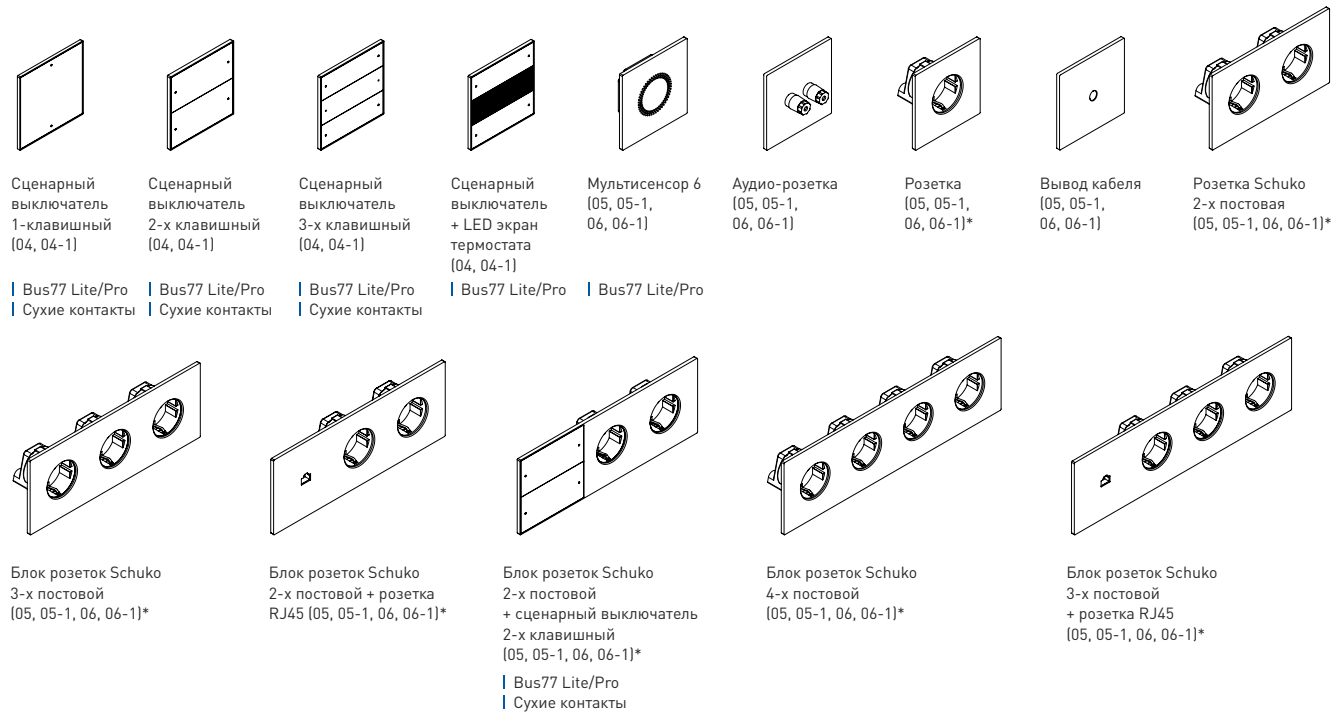

BERLIN PREMIUM