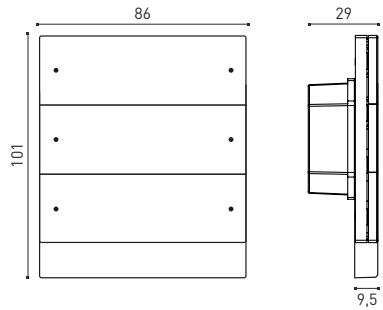

СЦЕНАРНЫЕ ВЫКЛЮЧАТЕЛИ MONACO