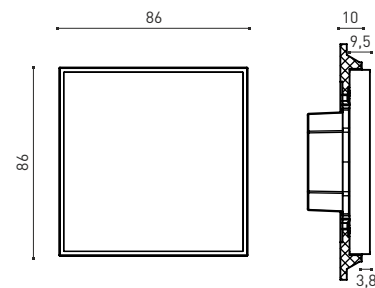

ТОНКИЕ РАМКИ BERLIN PREMIUM 05-1, 06-1