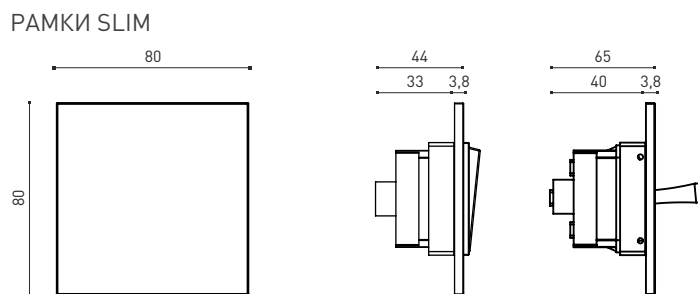

SLIM

* рекомендуется подключение через УЗО (ПУЭ, раздел 6)