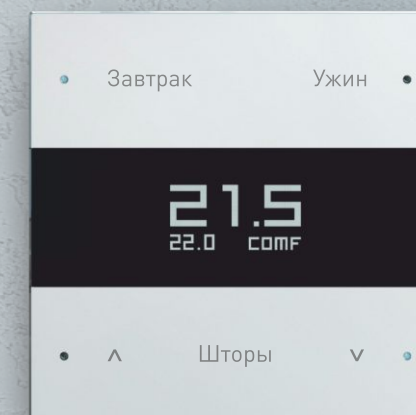

Кроме того, автоматизация штор помогает сохранить мебель и внешний вид интерьера от выцветания, создает ощущения порядка и аккуратности.

РЕЖИМЫ УПРАВЛЕНИЯ КЛИМАТОМ — ДЛЯ ВАШЕГО ЗДОРОВЬЯ

Экономия — не единственная цель умного дома. Изменение климатических режимов 7:00-9:00 «Комфорт» (22 °С), 9:00-18:00 «Эко» (19 °С); 18:00-22:00 «Комфорт» (22 °С) и 22:00-7:00 «Сон» (20 °С) способствует лучшему отдыху во время сна и укреплению общего состояния здоровья.

Скорректировать для себя комфортные параметры климатических режимов всегда можно с помощью термостата, сенсорной панели или в мобильном приложении. Или голосом - просто скажите Алисе.

СИСТЕМА УВЛАЖНЕНИЯ — ДЛЯ КОМФОРТНОЙ ЖИЗНИ

Люди не ощущают недостаток влажности так явно, как температурный дискомфорт. Однако, слишком сухой воздух негативно влияет на иммунитет человека, приводит к деформации паркета и мебели, удерживает пыль в воздухе и вызывает накопление статического электричества на поверхностях.

Система форсуночного увлажнения (туманообразования) обеспечивает поддержание оптимального уровня влажности, что способствует сохранению здоровья человека и защиту деревянной мебели от высыхания и деформации.