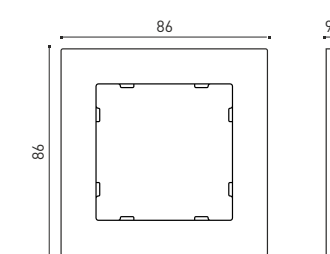

КЛАССИЧЕСКИЕ РАМКИ BERLIN 01