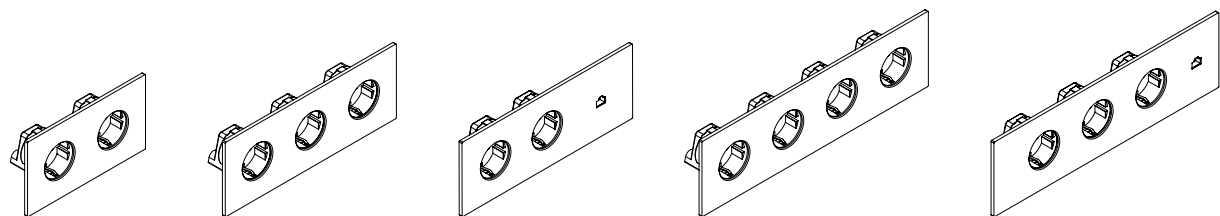

Блок розеток Schuko 2-х постовой* | Блок розеток Schuko 3-х постовой* | Блок розеток Schuko 2-х постовой + розетка RJ45* | Блок розеток Schuko 4-х постовой* | Блок розеток Schuko 3-х постовой + розетка RJ45*

* рекомендуется подключение через УЗО (ПУЭ, раздел 6)