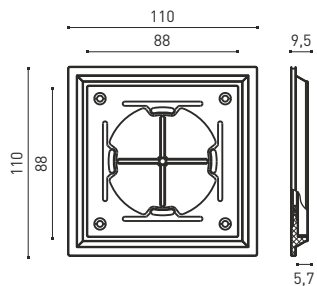

МОНТАЖНЫЙ АДАПТЕР ДЛЯ СЦЕНАРНОГО ВЫКЛЮЧАТЕЛЯ (ПРИ ПОТРЕБНОСТИ)