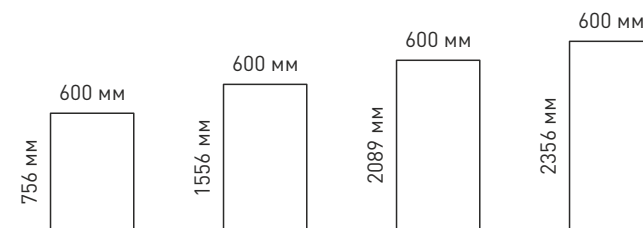

Информация о продукте:

Варианты высоты:	17U, 35U, 47U, 56U
Ширина ниши для установки шкафа, мм:	60
Материал:	Сталь