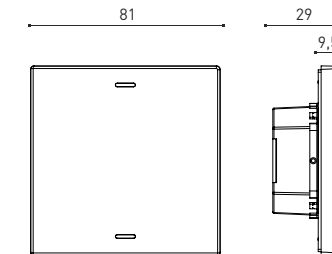

СЦЕНАРНЫЕ ВЫКЛЮЧАТЕЛИ AMSTERDAM