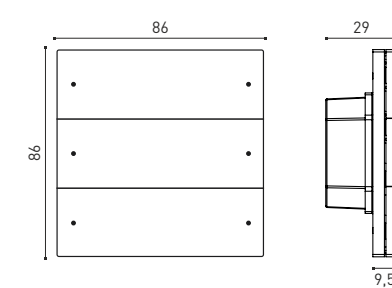

СЦЕНАРНЫЕ ВЫКЛЮЧАТЕЛИ BERLIN