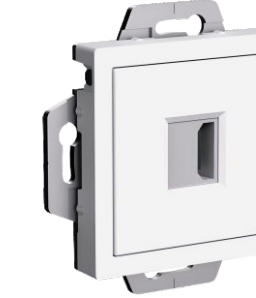

Код продукта: M10

ВЫКЛЮЧАТЕЛЬ 1-КЛАВИШНЫЙ С САМОВОЗВРАТОМ\*

Код продукта: M11

ВЫКЛЮЧАТЕЛЬ 1-КЛАВИШНЫЙ\*

Код продукта: M12

ВЫКЛЮЧАТЕЛЬ 1-КЛАВИШНЫЙ ПРОХОДНОЙ\*

Код продукта: M26

МОДУЛЬ РОЗЕТКИ HDMI