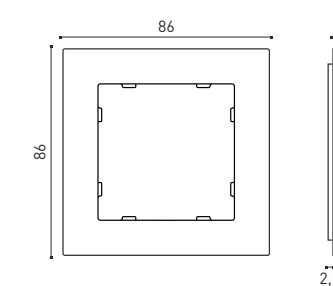

КЛАССИЧЕСКИЕ РАМКИ С ТЕНЕВОЙ КРОМКОЙ BERLIN 02