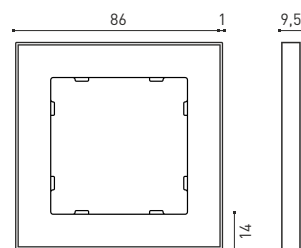

РАМКА MONACO/MILAN