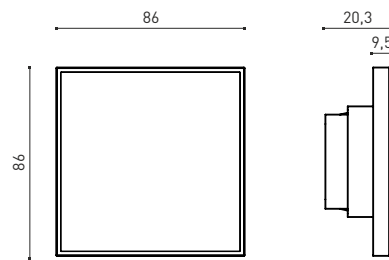

КЛАССИЧЕСКИЕ РАМКИ BERLIN PREMIUM 05, 06