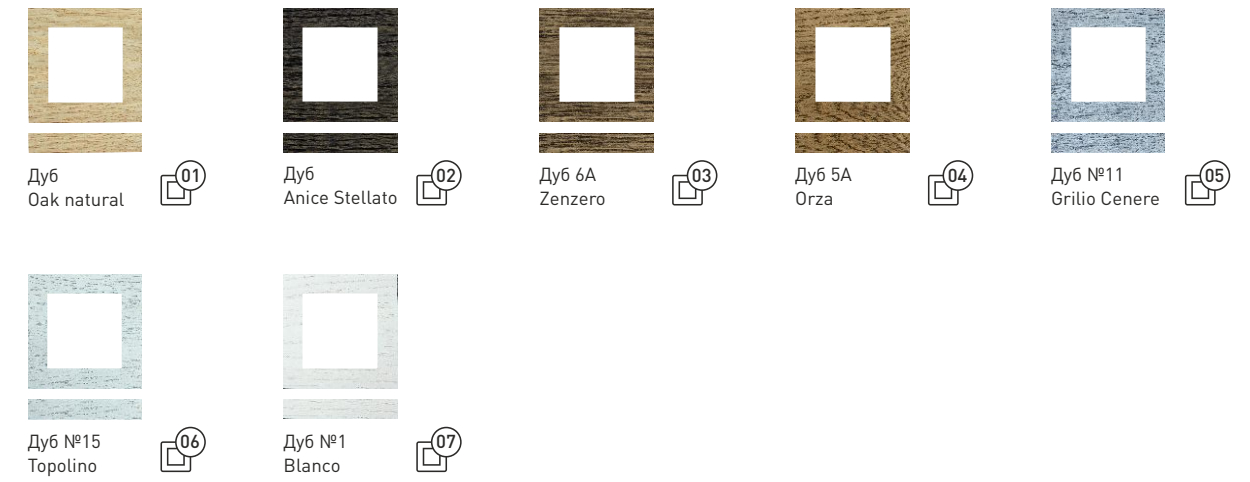

12

 Номер материала/цвета рамок в демо-наборе образцов для дизайнеров.

см. на сайте

ВСТАВКИ MONACO

ВСТАВКИ MILAN/MONACO

ВСТАВКИ MILAN/MONACO

Вставки из натурального дуба, органического стекла, композита и цветных металлов для создания привлекательных визуальных акцентов.